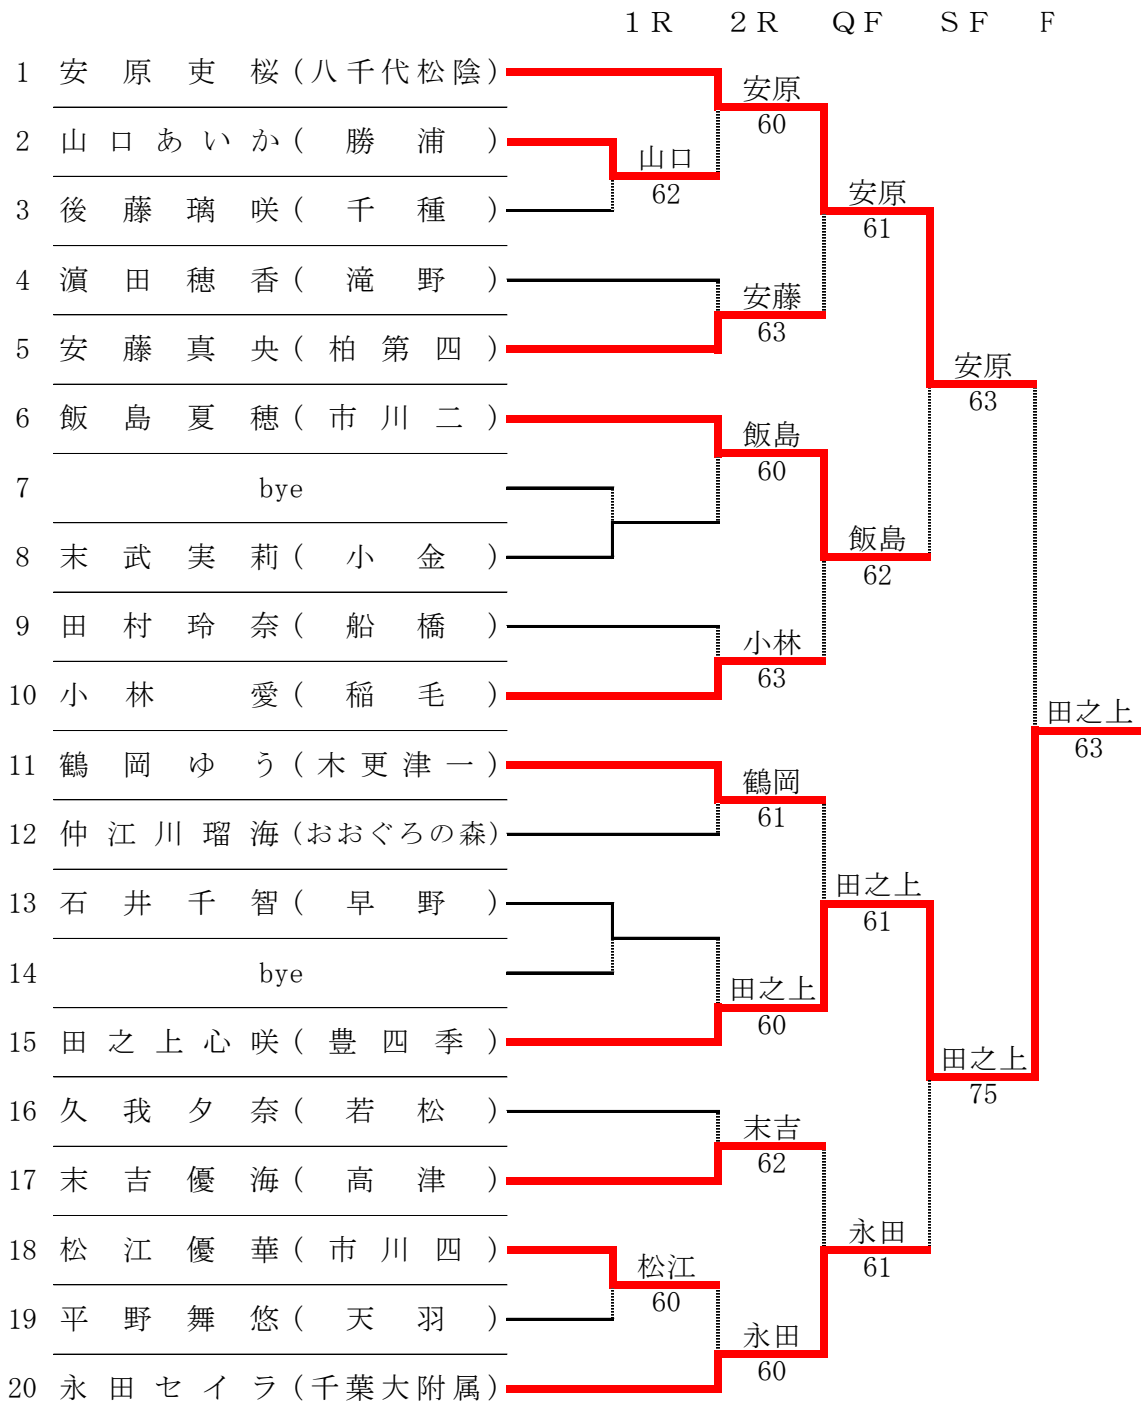

# 2024千葉県中学校総合体育大会硬式テニス大会・男子シングルス

1 R    2 R    Q F    S F    F

# 2024千葉県中学校総合体育大会硬式テニス大会・女子シングルス

# 2024千葉県中学校総合体育大会硬式テニス大会・男子ダブルス

	1 R	2 R	Q F	S F	F
1 阿川 蒼生・磯崎 聖良 (習志野六)					
2	bye		阿川・磯崎		
3 山田 祐輔・石井 太一 (志学館)		関口・高木	60		
4 関口 快努・高木 孔誠 (渋谷幕張)		60		阿川・磯崎	
5 佐久間 皐世・広野 暉美玲 (市川)				60	
6	bye		佐久間・広野		
7 中上 侑飛・永田 大翔 (千葉日大一)		中村・中村	63		
8 中村 悠人・中村 鳳羽 (みつわ台)		60			阿川・磯崎
9 櫻井 雅浩・日下 陽太 (幕張西)					61
10	bye		櫻井・日下		
11 三戸 優弥・河口 未来 (麗澤)		大石・會見	61		
12 大石 凌也・會見 優太 (東邦大東邦)		61		櫻井・日下	
13 山内 斗真・難波 遥太郎 (八千代松陰)					62
14	bye		山内・難波		
15 五十嵐 凜人・桑原 駿 (小林)		市川・豊福	61		
16 市川 佑・豊福 光生 (東海大浦安)		60			佐渡島・宮本
17 小堀 脩太・大蔵 潤乃佑 (入船)		小堀・大蔵	61		64
18 小高 育也・末 永悠人 (日出学園)			金子・湯浅		
19	bye		63		
20 金子 友樹・湯浅 玲大 (光英VERITAS)				佐渡島・宮本	
21 阿部 湧・坪田 海志 (稲毛国際)		阿部・坪田	63	61	
22 高橋 慶・松村 共晃 (専修大松戸)				佐渡島・宮本	
23	bye			61	
24 佐渡島 陸・宮本 凌空 (田中)					佐渡島・宮本
25 藤澤 朝陽・伊藤 蒼 (高洲)		藤澤・伊藤	60		61
26 酒卷 勇太・高橋 利空 (翔凜)				藤澤・伊藤	
27	bye			75	
28 伊佐 祐舞・菅原 心ノ丞 (打瀬)					牧原・牧原
29 加藤 秀輝・白木 紹太郎 (千葉明德)		加藤・白木	63	61	
30 石丸 遥翔・根岸 陸 (流経大柏)					牧原・牧原
31	bye				60
32 牧原 魁政・牧原 綸政 (西初石)					

# 2024千葉県中学校総合体育大会硬式テニス大会・女子ダブルス

	1 R	2 R	Q F	S F	F
1 札場花埜・札場木葉(西原)					
2 bye					
3 福田智笑加・鈴木真緒(轟町)	福田・鈴木	60			
4 渡邊芯衣・芳野花(国府台女子)	64				
5 神野五花・林実和(渋谷幕張)	神野・林	60			
6 鹿島凜乃・槌谷優奈(流経大柏)	60				
7 竹田映南・薦岡真由(志学館)	橋本・大浦	62			
8 橋本亜優・大浦千夏(原山)	63				
9 小野心夏美・飯島華音(八千代松陰)					
10 bye					
11 山平悠羽・笹明日華(東海大浦安)	山平・笹	62			
12 奥田絢心・進藤早智(光英VERITAS)	62				
13 鈴木美空・桑原光希(田中)					
14 bye					
15 形山杏奈・柴田結衣(専修大松戸)	高橋・石川	61			
16 高橋那緒・石川華蓮(日出学園)	61				
17 中基妃葵・射越萌(秀明八千代)	中基・射越	63			
18 後藤菜南未・栗原礼衣(打瀬)	63				
19 bye					
20 鈴木碧渚・市井凜陽(市川)					
21 田波愛彩・宮田遥(大山口)	田波・宮田	61			
22 青山杏南・松原莉心(千葉日大一)	63				
23 bye					
24 新地希咲・新地恵芽(松葉)					
25 中田結心・渡邊碧海(翔凜)	中田・渡邊	60			
26 茂手木千尋・木村美音(稲毛国際)	60				
27 bye					
28 松崎詩奈・木方愛彩(麗澤)					
29 稲川紗也・隈部愛茉(千葉明德)	稲川・隈部	61			
30 横山愛莉・足立茉優(東邦大東邦)	63				
31 bye					
32 小林ちひろ・柳沢優希奈(習志野五)					