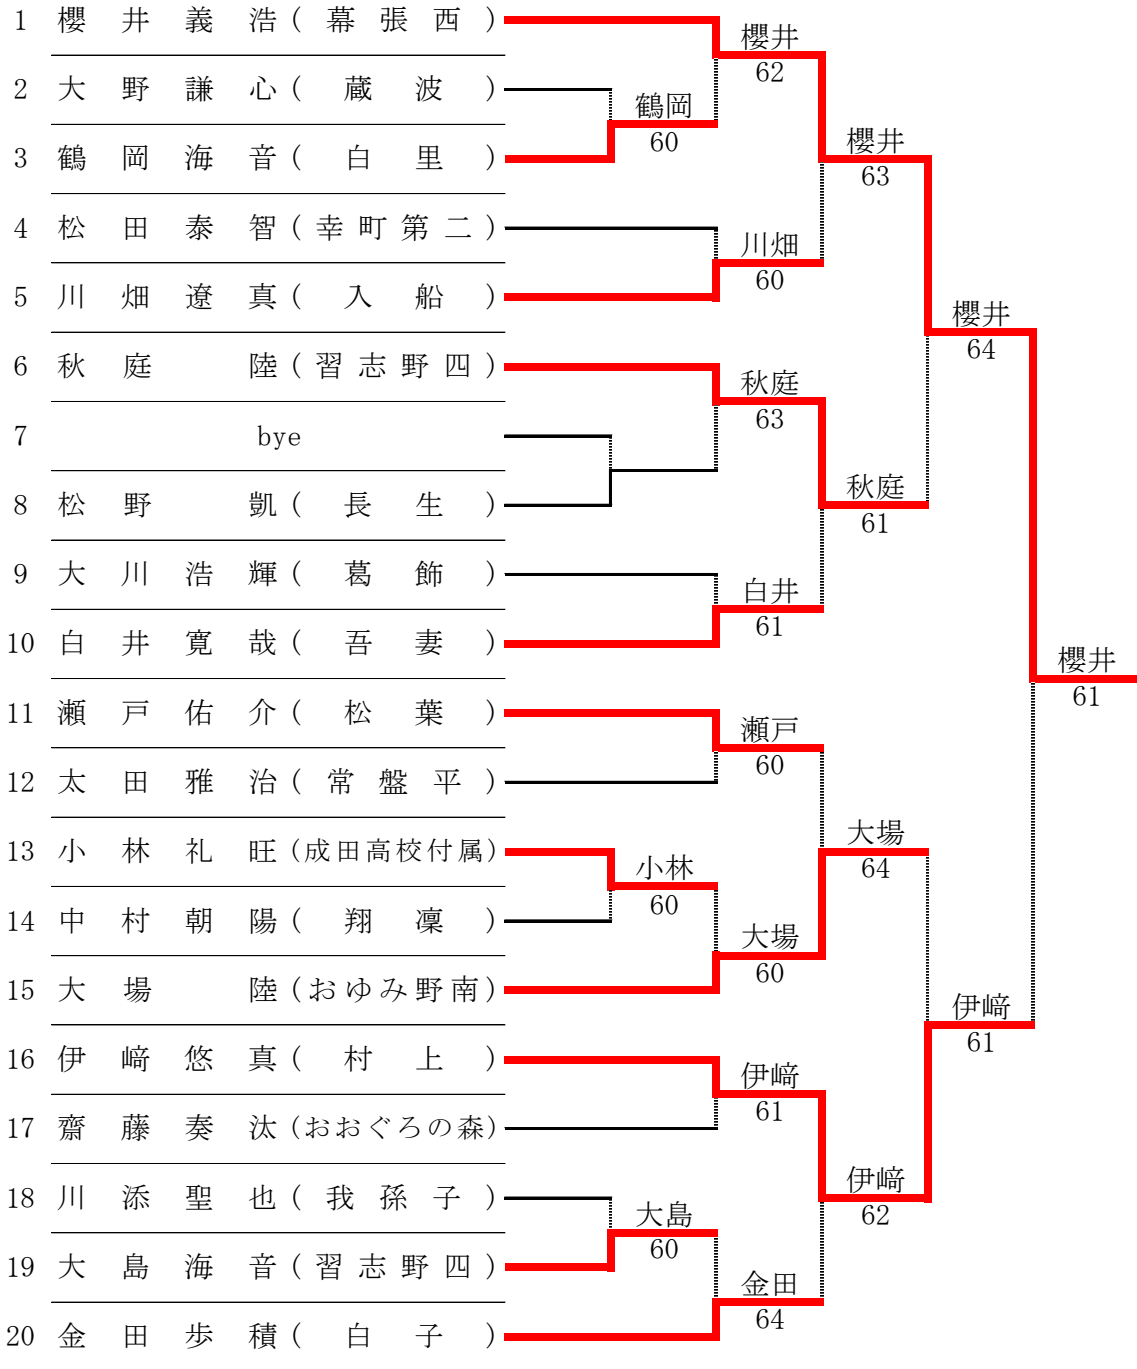

# 2024千葉県中学校総合体育大会硬式テニス大会・男子シングルス

1 R    2 R    Q F    S F    F

# 2024千葉県中学校総合体育大会硬式テニス大会・女子シングルス

# 2024千葉県中学校総合体育大会硬式テニス大会・男子ダブルス

	1 R	2 R	Q F	S F	F
1 阿川 蒼生・磯崎 聖良 (習志野六)					
2	bye		阿川・磯崎		
3 山田 祐輔・石井 太一 (志学館)		関口・高木	60		
4 関口 快努・高木 孔誠 (渋谷幕張)		60		阿川・磯崎	
5 佐久間 皐世・広野 暉美玲 (市川)				60	
6	bye		佐久間・広野		
7 中上 侑飛・永田 大翔 (千葉日大一)		中村・中村	63		
8 中村 悠人・中村 鳳羽 (みつわ台)		60			阿川・磯崎
9 櫻井 雅浩・日下 陽太 (幕張西)					61
10	bye		櫻井・日下		
11 三戸 優弥・河口 未来 (麗澤)		大石・會見	61		
12 大石 凌也・會見 優太 (東邦大東邦)		61		櫻井・日下	
13 山内 斗真・難波 遥太郎 (八千代松陰)					62
14	bye		山内・難波		
15 五十嵐 凜人・桑原 駿 (小林)		市川・豊福	61		
16 市川 佑・豊福 光生 (東海大浦安)		60			佐渡島・宮本
17 小堀 脩太・大蔵 潤乃佑 (入船)		小堀・大蔵	61		64
18 小高 育也・末 永悠人 (日出学園)			金子・湯浅		
19	bye		63		
20 金子 友樹・湯浅 玲大 (光英VERITAS)				佐渡島・宮本	
21 阿部 湧・坪田 海志 (稲毛国際)		阿部・坪田	63	61	
22 高橋 慶・松村 共晃 (専修大松戸)				佐渡島・宮本	
23	bye			61	
24 佐渡島 陸・宮本 凌空 (田中)					佐渡島・宮本
25 藤澤 朝陽・伊藤 蒼 (高洲)		藤澤・伊藤	60		61
26 酒卷 勇太・高橋 利空 (翔凜)				藤澤・伊藤	
27	bye			75	
28 伊佐 祐舞・菅原 心ノ丞 (打瀬)					牧原・牧原
29 加藤 秀輝・白木 紹太郎 (千葉明德)		加藤・白木	63	61	
30 石丸 遥翔・根岸 陸 (流経大柏)					牧原・牧原
31	bye				60
32 牧原 魁政・牧原 綸政 (西初石)					

# 2024千葉県中学校総合体育大会硬式テニス大会・女子ダブルス

	1 R	2 R	Q F	S F	F
1 札場花埜・札場木葉(西原)					
2 bye					
3 福田智笑加・鈴木真緒(轟町)	福田・鈴木	60			
4 渡邊芯衣・芳野花(国府台女子)	64				
5 神野五花・林実和(渋谷幕張)	神野・林	60			
6 鹿島凜乃・槌谷優奈(流経大柏)	60				
7 竹田映南・薦岡真由(志学館)	橋本・大浦	62			
8 橋本亜優・大浦千夏(原山)	63				
9 小野心夏美・飯島華音(八千代松陰)					
10 bye					
11 山平悠羽・笹明日華(東海大浦安)	山平・笹	62			
12 奥田絢心・進藤早智(光英VERITAS)	62				
13 鈴木美空・桑原光希(田中)					
14 bye					
15 形山杏奈・柴田結衣(専修大松戸)	高橋・石川	61			
16 高橋那緒・石川華蓮(日出学園)	61				
17 中基妃葵・射越萌(秀明八千代)	中基・射越	63			
18 後藤菜南未・栗原礼衣(打瀬)	63				
19 bye					
20 鈴木碧渚・市井凜陽(市川)					
21 田波愛彩・宮田遥(大山口)	田波・宮田	61			
22 青山杏南・松原莉心(千葉日大一)	63				
23 bye					
24 新地希咲・新地恵芽(松葉)					
25 中田結心・渡邊碧海(翔凜)	中田・渡邊	60			
26 茂手木千尋・木村美音(稲毛国際)	60				
27 bye					
28 松崎詩奈・木方愛彩(麗澤)					
29 稲川紗也・隈部愛茉(千葉明德)	稲川・隈部	61			
30 横山愛莉・足立茉優(東邦大東邦)	63				
31 bye					
32 小林ちひろ・柳沢優希奈(習志野五)					