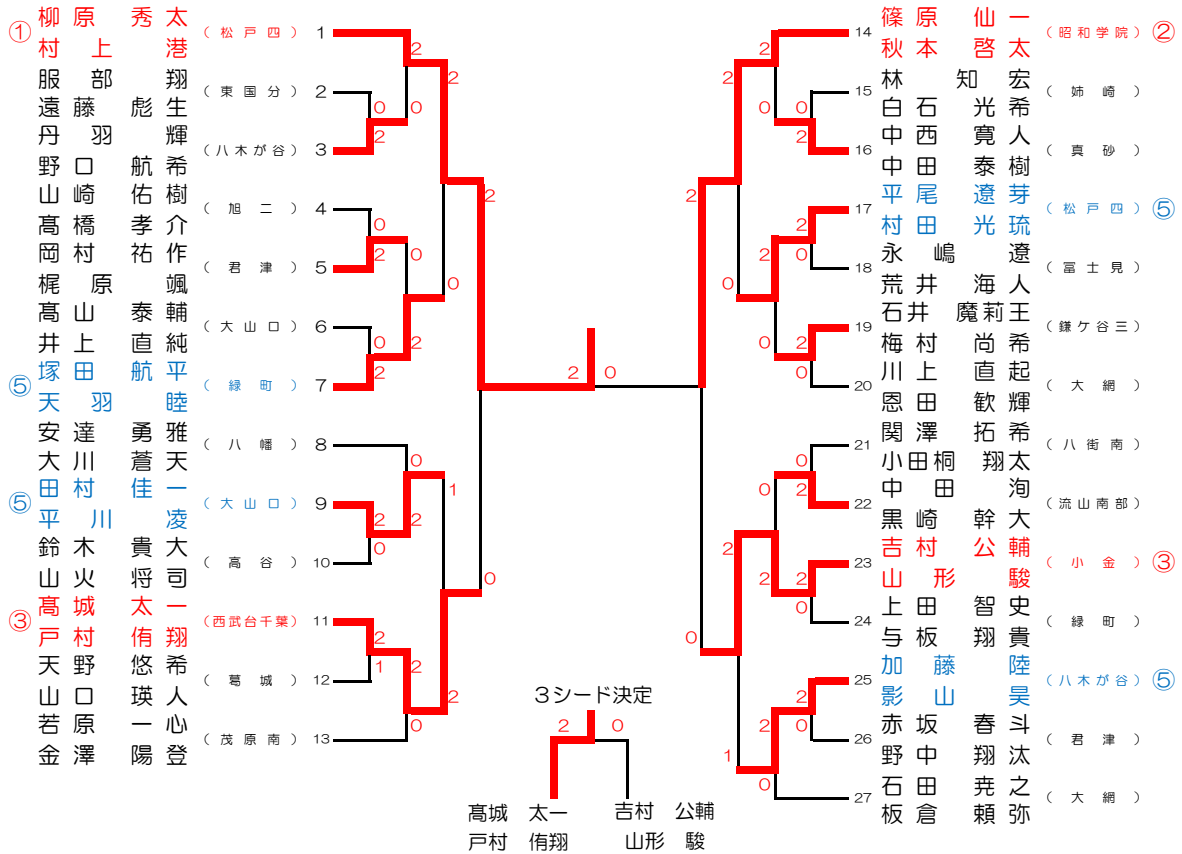

男子団体 (BT)

女子団体 (GT)

男子シングルス (BS)

女子シングルス (GS)

男子ダブルス (BD)

女子ダブルス (GD)