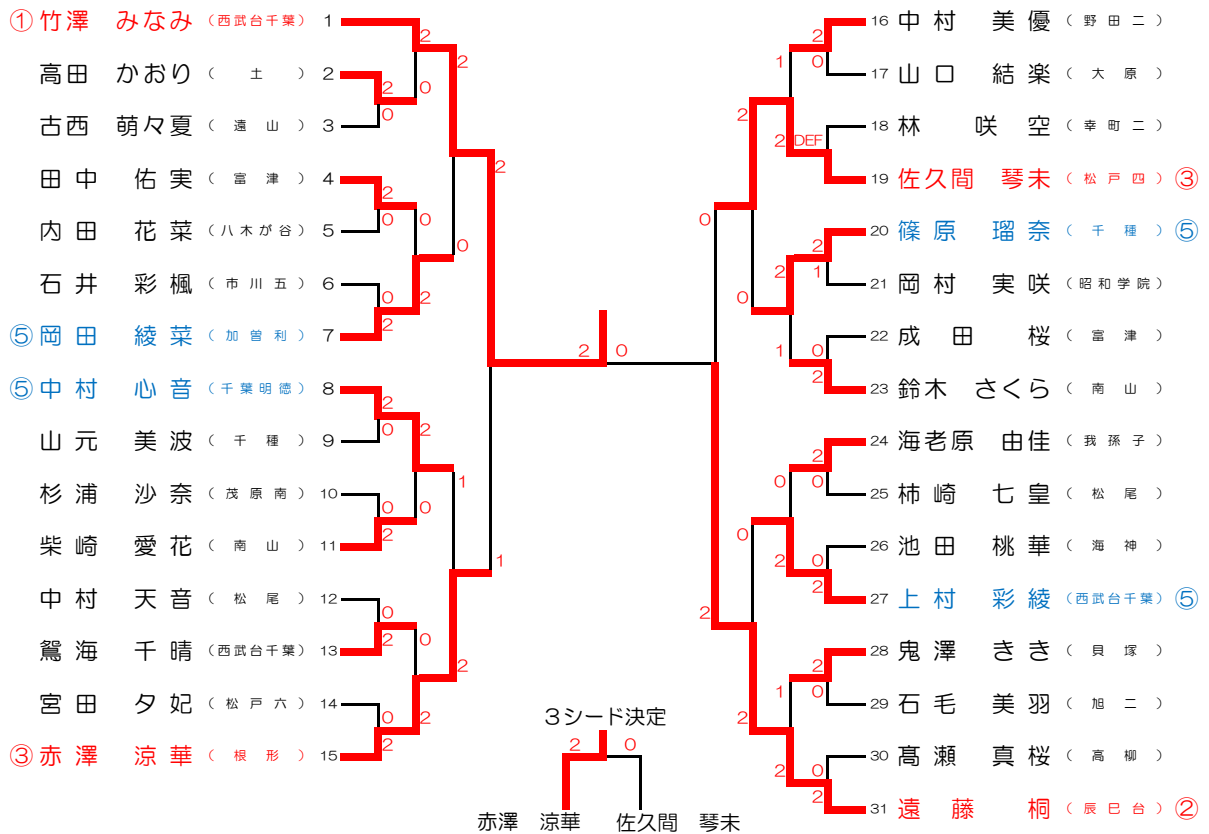

男子団体 (BT)

女子団体 (GT)

男子シングルス (BS)

女子シングルス (GS)

男子ダブルス (BD)

女子ダブルス (GD)