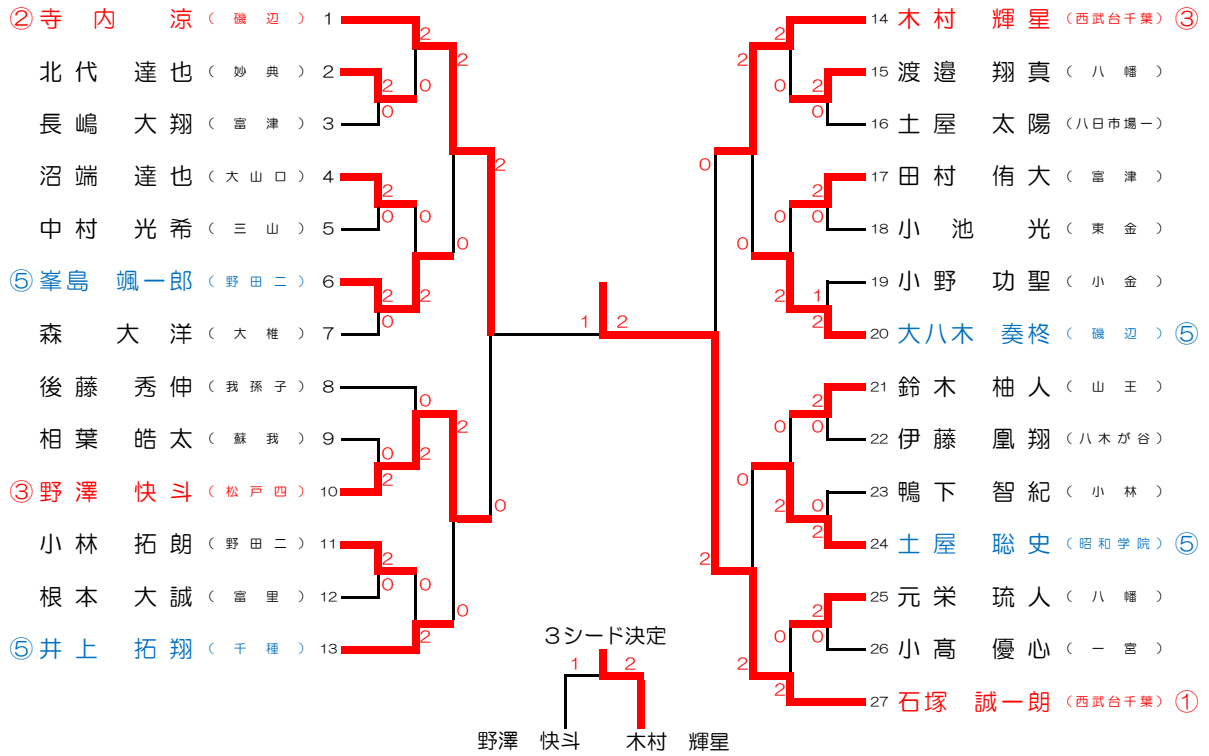

男子団体 (BT)

女子団体 (GT)

男子シングルス (BS)

女子シングルス (GS)

男子ダブルス (BD)

女子ダブルス (GD)