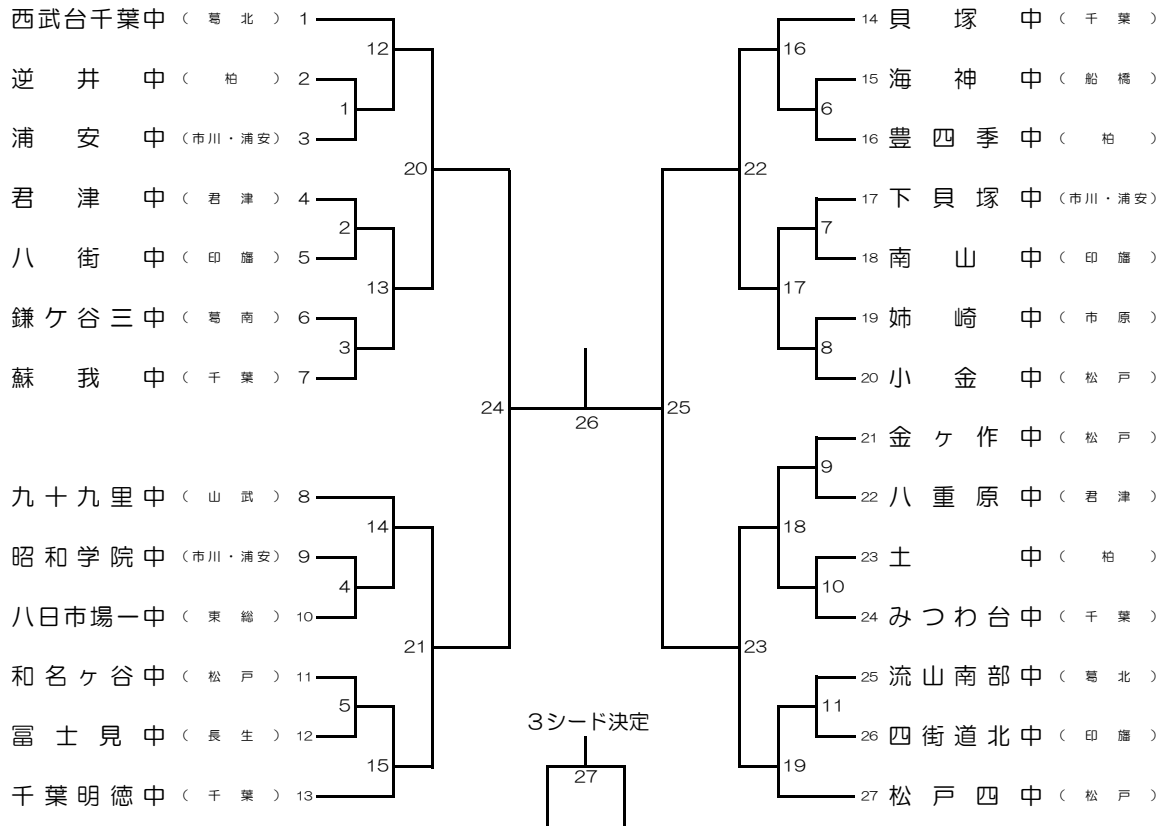

男子団体 (BT)

女子団体 (GT)

男子シングルス (BS)

女子シングルス (GS)

男子ダブルス (BD)

女子ダブルス (GD)