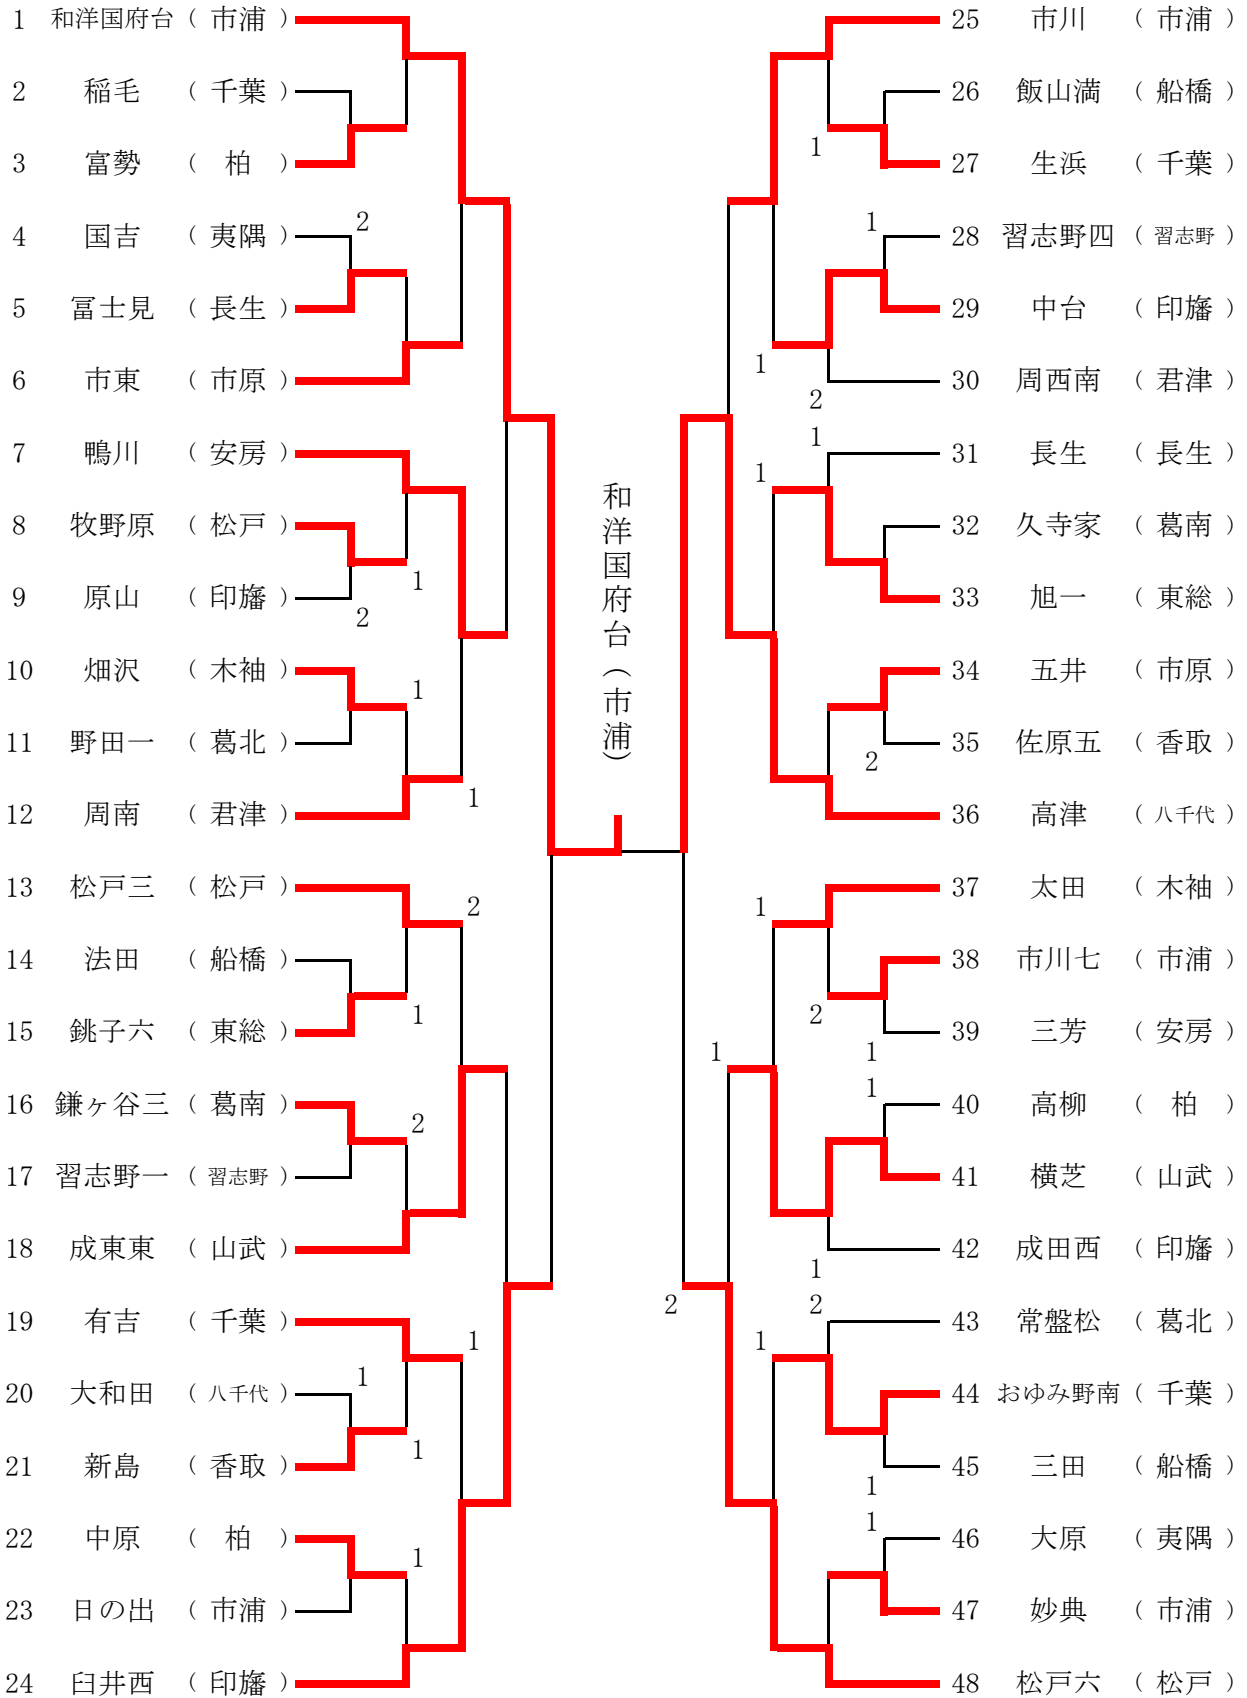

平成30年度 千葉県中学校新人体育大会 男子団体戦

平成30年12月8日 成田市体育館

1stステージトーナメント

◇Aブロック

◇Bブロック

2ndステージ(優勝決定戦)

Aブロック1位 新松戸南 (松戸) 1 対 3 (松戸) 松戸六 Bブロック1位

2ndステージ(順位決定戦)

※1・6は
ブロック2位校で抽選
※②～⑤は
ブロック準決勝敗退校で抽選
※同支部は山を分けるよう配慮する

(市浦) (習志野) (市浦) (山武) (市浦) (印旛)

2ndステージ(5・6位決定戦)

I 敗退 市川八 (市浦) 2 対 3 (市浦) 市川 II 敗退

2ndステージ(7・8位決定戦)

②③敗退 東邦 (習志野) 2 対 3 (山武) 東金 ④⑤敗退

◇入賞校一覧		
優勝	松戸六	(松戸)
2位	新松戸南	(松戸)
3位	妙典	(市浦)
3位(4位)	栄	(印旛)
5位	市川	(市浦)
6位	市川八	(市浦)
7位	東金	(山武)
8位	東邦	(習志野)

※今大会は7, 8位決定戦を行います。

平成30年度 千葉県中学校新人体育大会 女子団体戦

平成30年12月8日 成田市体育館

1stステージトーナメント

◇Aブロック

◇Bブロック

2ndステージ(優勝決定戦)

Aブロック1位 和洋国府台 (市浦) 3 対 0 (八千代) 高津 Bブロック1位

※今大会は7, 8位決定戦を行います。