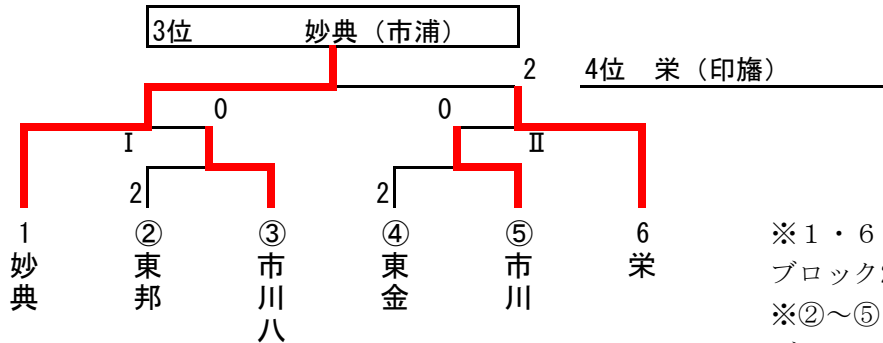

平成30年度 千葉県中学校新人体育大会 男子団体戦

平成30年12月8日 成田市体育館

1stステージトーナメント

◇Aブロック

◇Bブロック

2ndステージ(優勝決定戦)

Aブロック1位 新松戸南 (松戸) 1 対 3 (松戸) 松戸六 Bブロック1位

2ndステージ(順位決定戦)