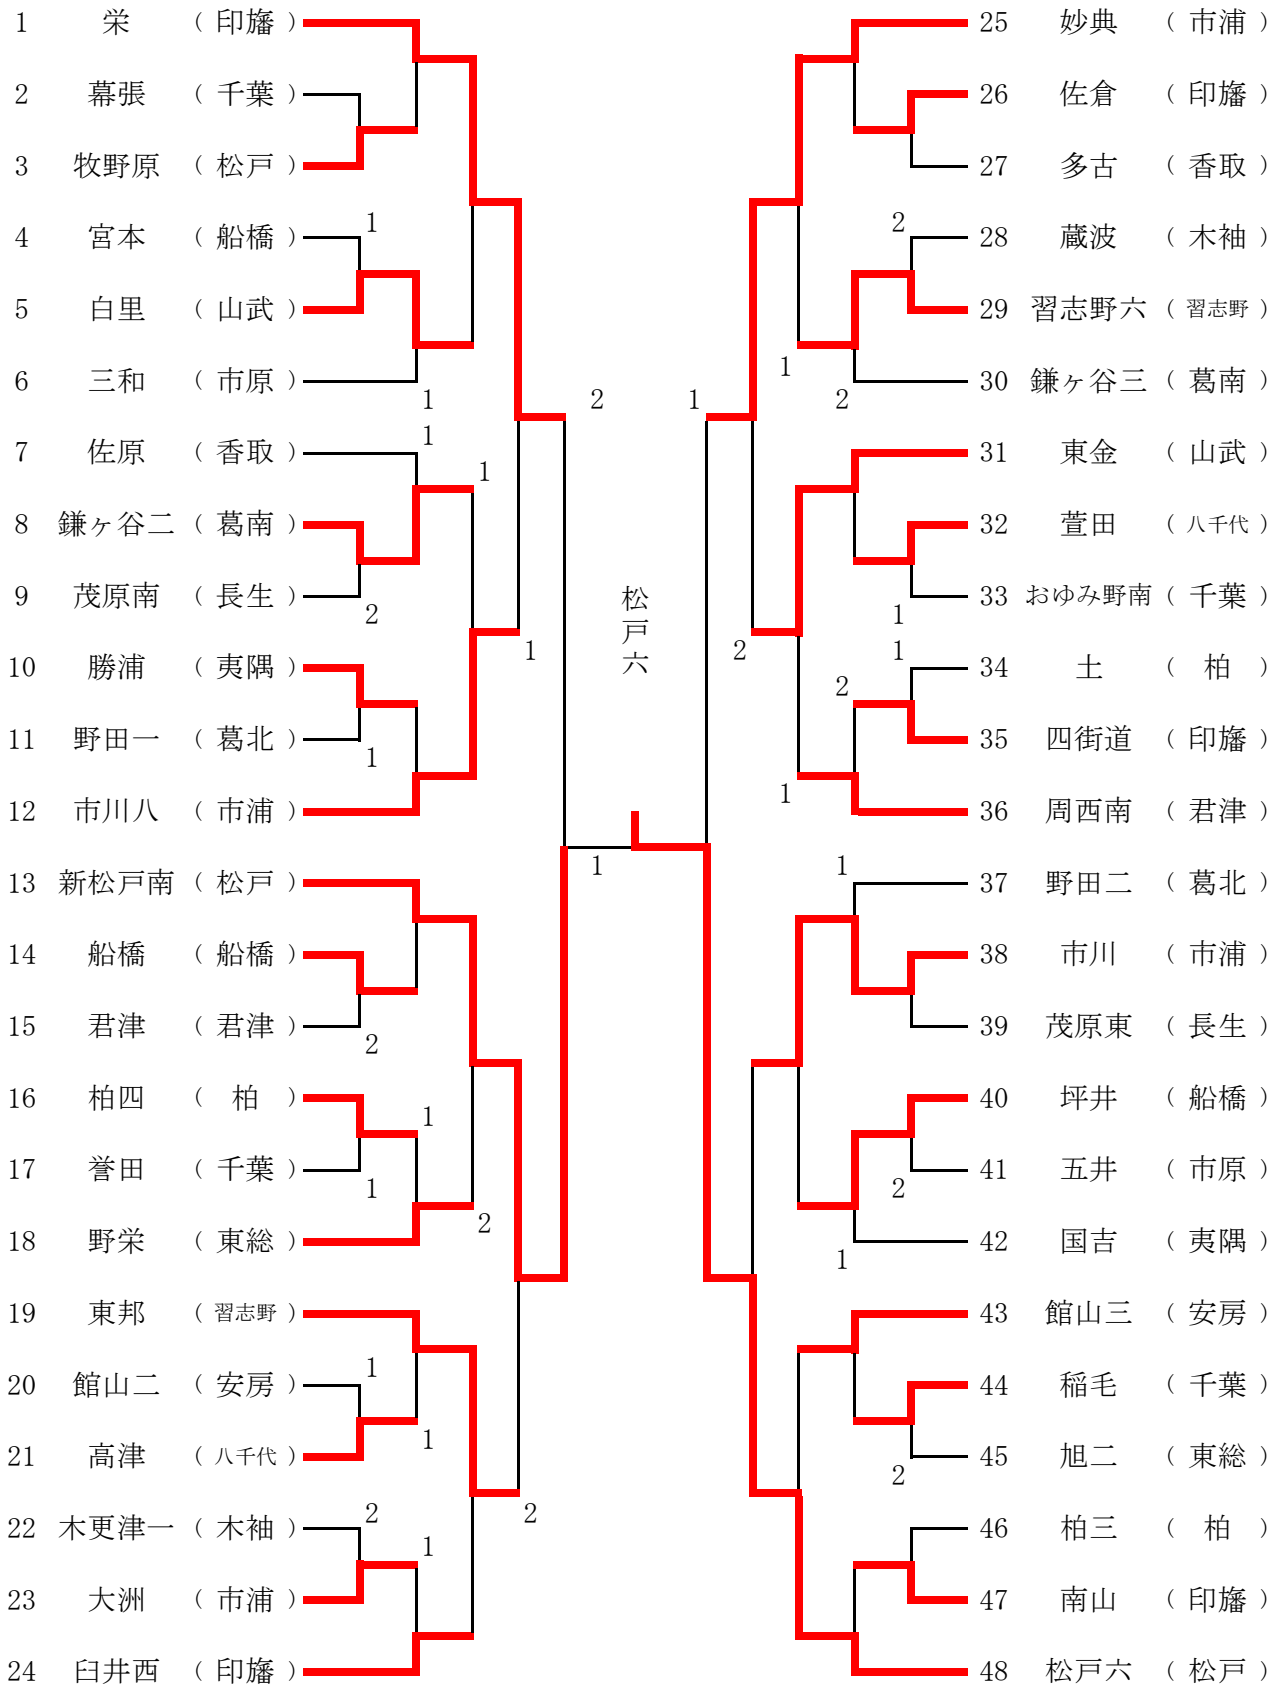

平成30年度 千葉県中学校新人体育大会 男子団体戦

平成30年12月8日 成田市体育館

1stステージトーナメント

◇Aブロック

◇Bブロック

2ndステージ(優勝決定戦)

Aブロック1位 新松戸南 (松戸) 1 対 3 (松戸) 松戸六 Bブロック1位

2ndステージ(順位決定戦)

※1・6は
ブロック2位校で抽選
※②～⑤は
ブロック準決勝敗退校で抽選
※同支部は山を分けるよう配慮する

(市浦) (習志野) (市浦) (山武) (市浦) (印旛)

2ndステージ(5・6位決定戦)

I 敗退 市川八 (市浦) 2 対 3 (市浦) 市川 II 敗退

2ndステージ(7・8位決定戦)

②③敗退 東邦 (習志野) 2 対 3 (山武) 東金 ④⑤敗退

◇入賞校一覧		
優勝	松戸六	(松戸)
2位	新松戸南	(松戸)
3位	妙典	(市浦)
3位(4位)	栄	(印旛)
5位	市川	(市浦)
6位	市川八	(市浦)
7位	東金	(山武)
8位	東邦	(習志野)

※今大会は7, 8位決定戦を行います。

平成30年度 千葉県中学校新人体育大会 女子団体戦

平成30年12月8日 成田市体育館

1stステージトーナメント

◇Aブロック

◇Bブロック

2ndステージ(優勝決定戦)

Aブロック1位 和洋国府台 (市浦) 3 対 0 (八千代) 高津 Bブロック1位

※今大会は7, 8位決定戦を行います。