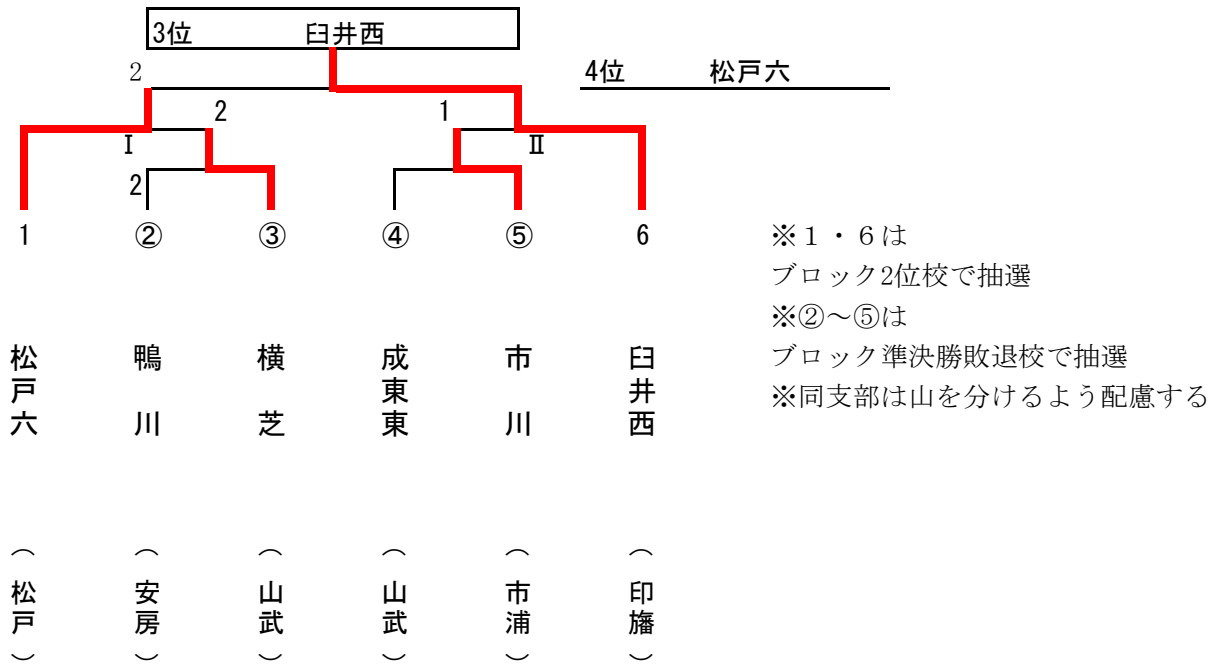

2ndステージ(優勝決定戦)

Aブロック1位 和洋国府台 (市浦) 3 対 0 (八千代) 高津 Bブロック1位

2ndステージ(順位決定戦)

2ndステージ(5・6位決定戦)

I 敗退 横芝 (山武) 3 対 2 (市浦) 市川 II 敗退

2ndステージ(7・8位決定戦)

②③敗退 鴨川 (安房) 3 対 2 (山武) 成東東 ④⑤敗退

◇入賞校一覧		
優勝	和洋国府台	(市浦)
2位	高津	(八千代)
3位	臼井西	(印旛)
3位(4位)	松戸六	(松戸)
5位	横芝	(山武)
6位	市川	(市浦)
7位	鴨川	(安房)
8位	成東東	(山武)

※今大会は7, 8位決定戦を行います。