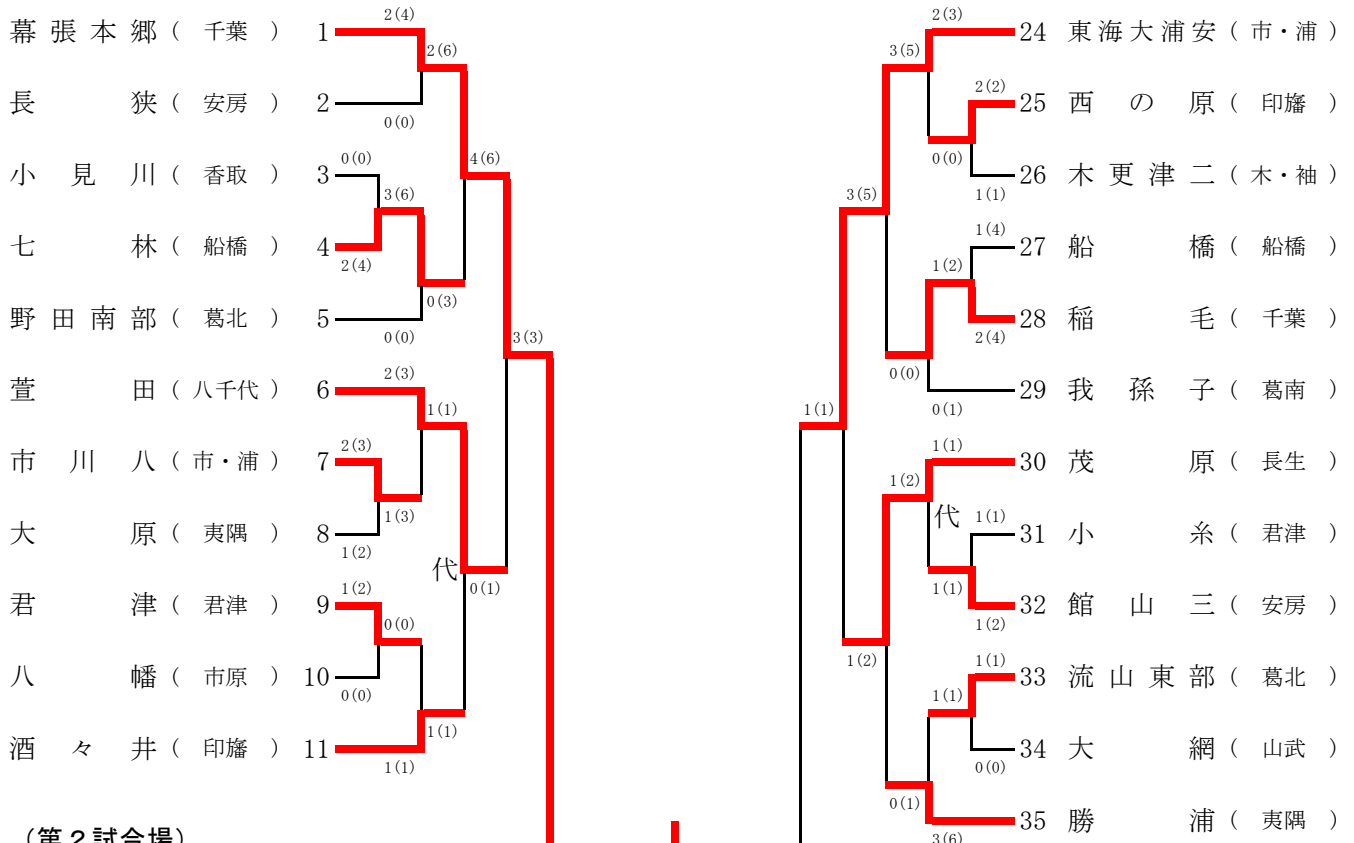

# H30年度 県総体 女子団体戦 (1回戦~決勝戦)

(第1試合場)

(第3試合場)

(第2試合場)

(第4試合場)

## H30年度 県総体 男子団体戦 (1回戦～決勝戦)

(第1試合場)

(第3試合場)

(第2試合場)

(第4試合場)