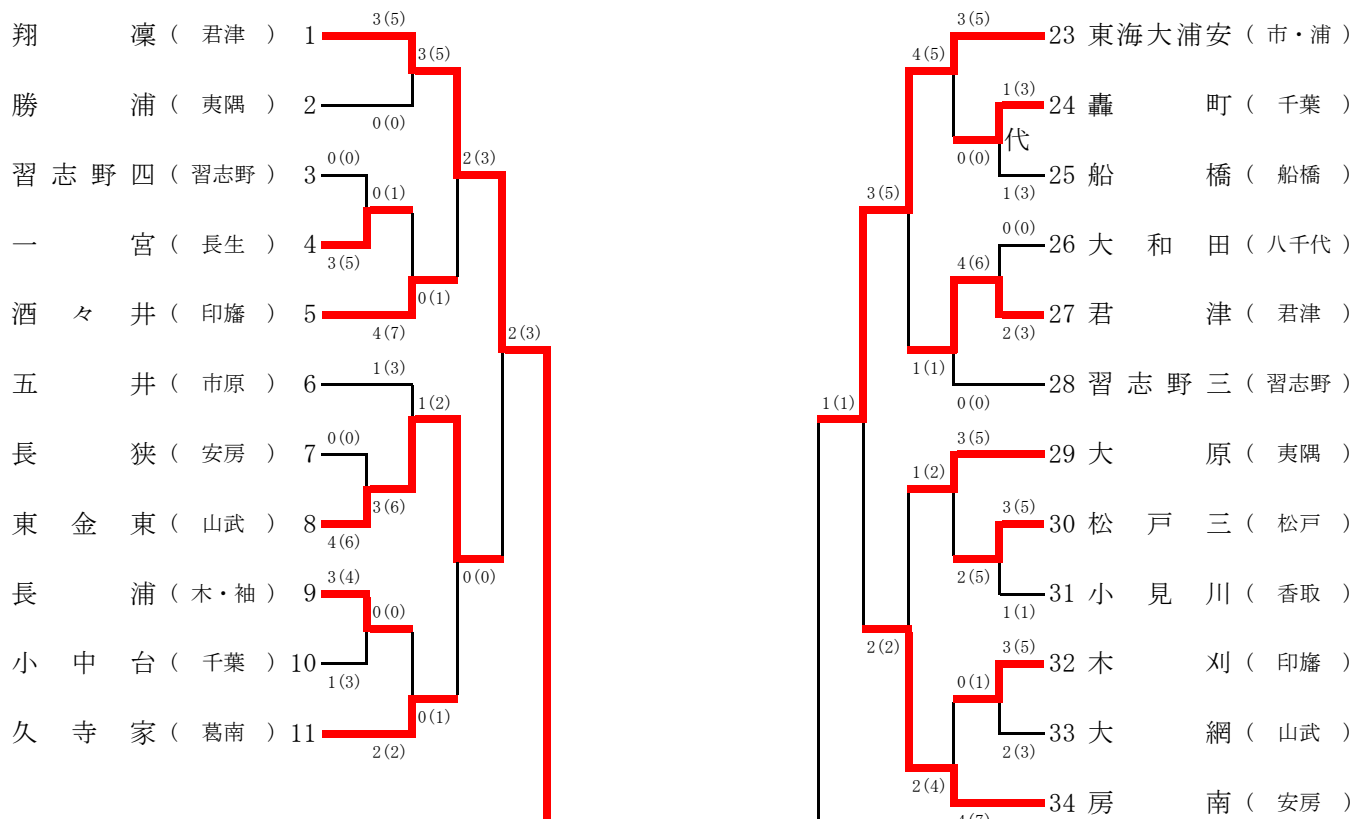

# H30年度 県総体 女子団体戦 (1回戦~決勝戦)

(第1試合場)

(第3試合場)

(第2試合場)

(第4試合場)

## H30年度 県総体 男子団体戦 (1回戦～決勝戦)

(第1試合場)

(第3試合場)

(第2試合場)

(第4試合場)