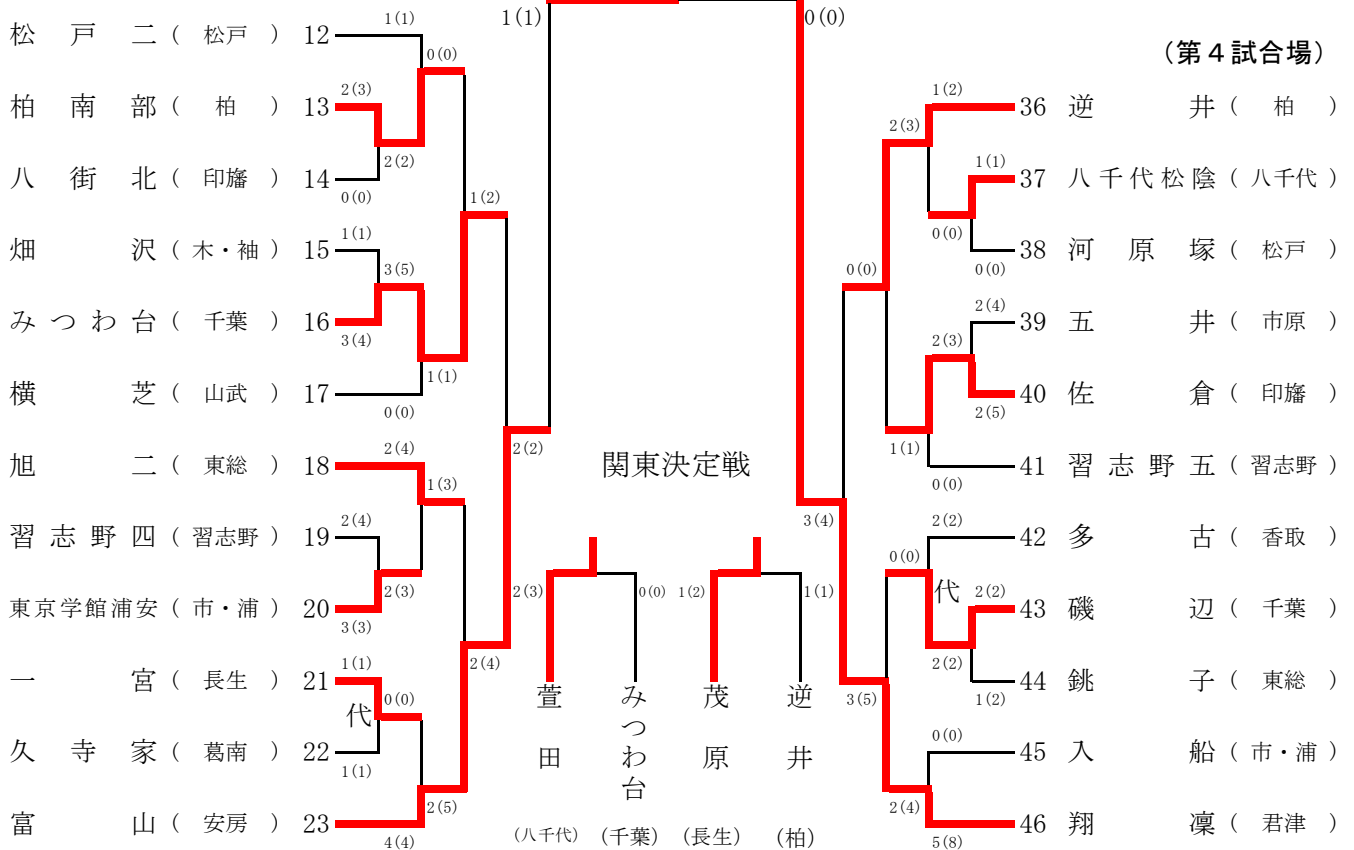

# H30年度 県総体 女子団体戦 (1回戦~決勝戦)

(第1試合場)

(第3試合場)

(第2試合場)

(第4試合場)

## H30年度 県総体 男子団体戦 (1回戦～決勝戦)

(第1試合場)

(第3試合場)

(第2試合場)

(第4試合場)