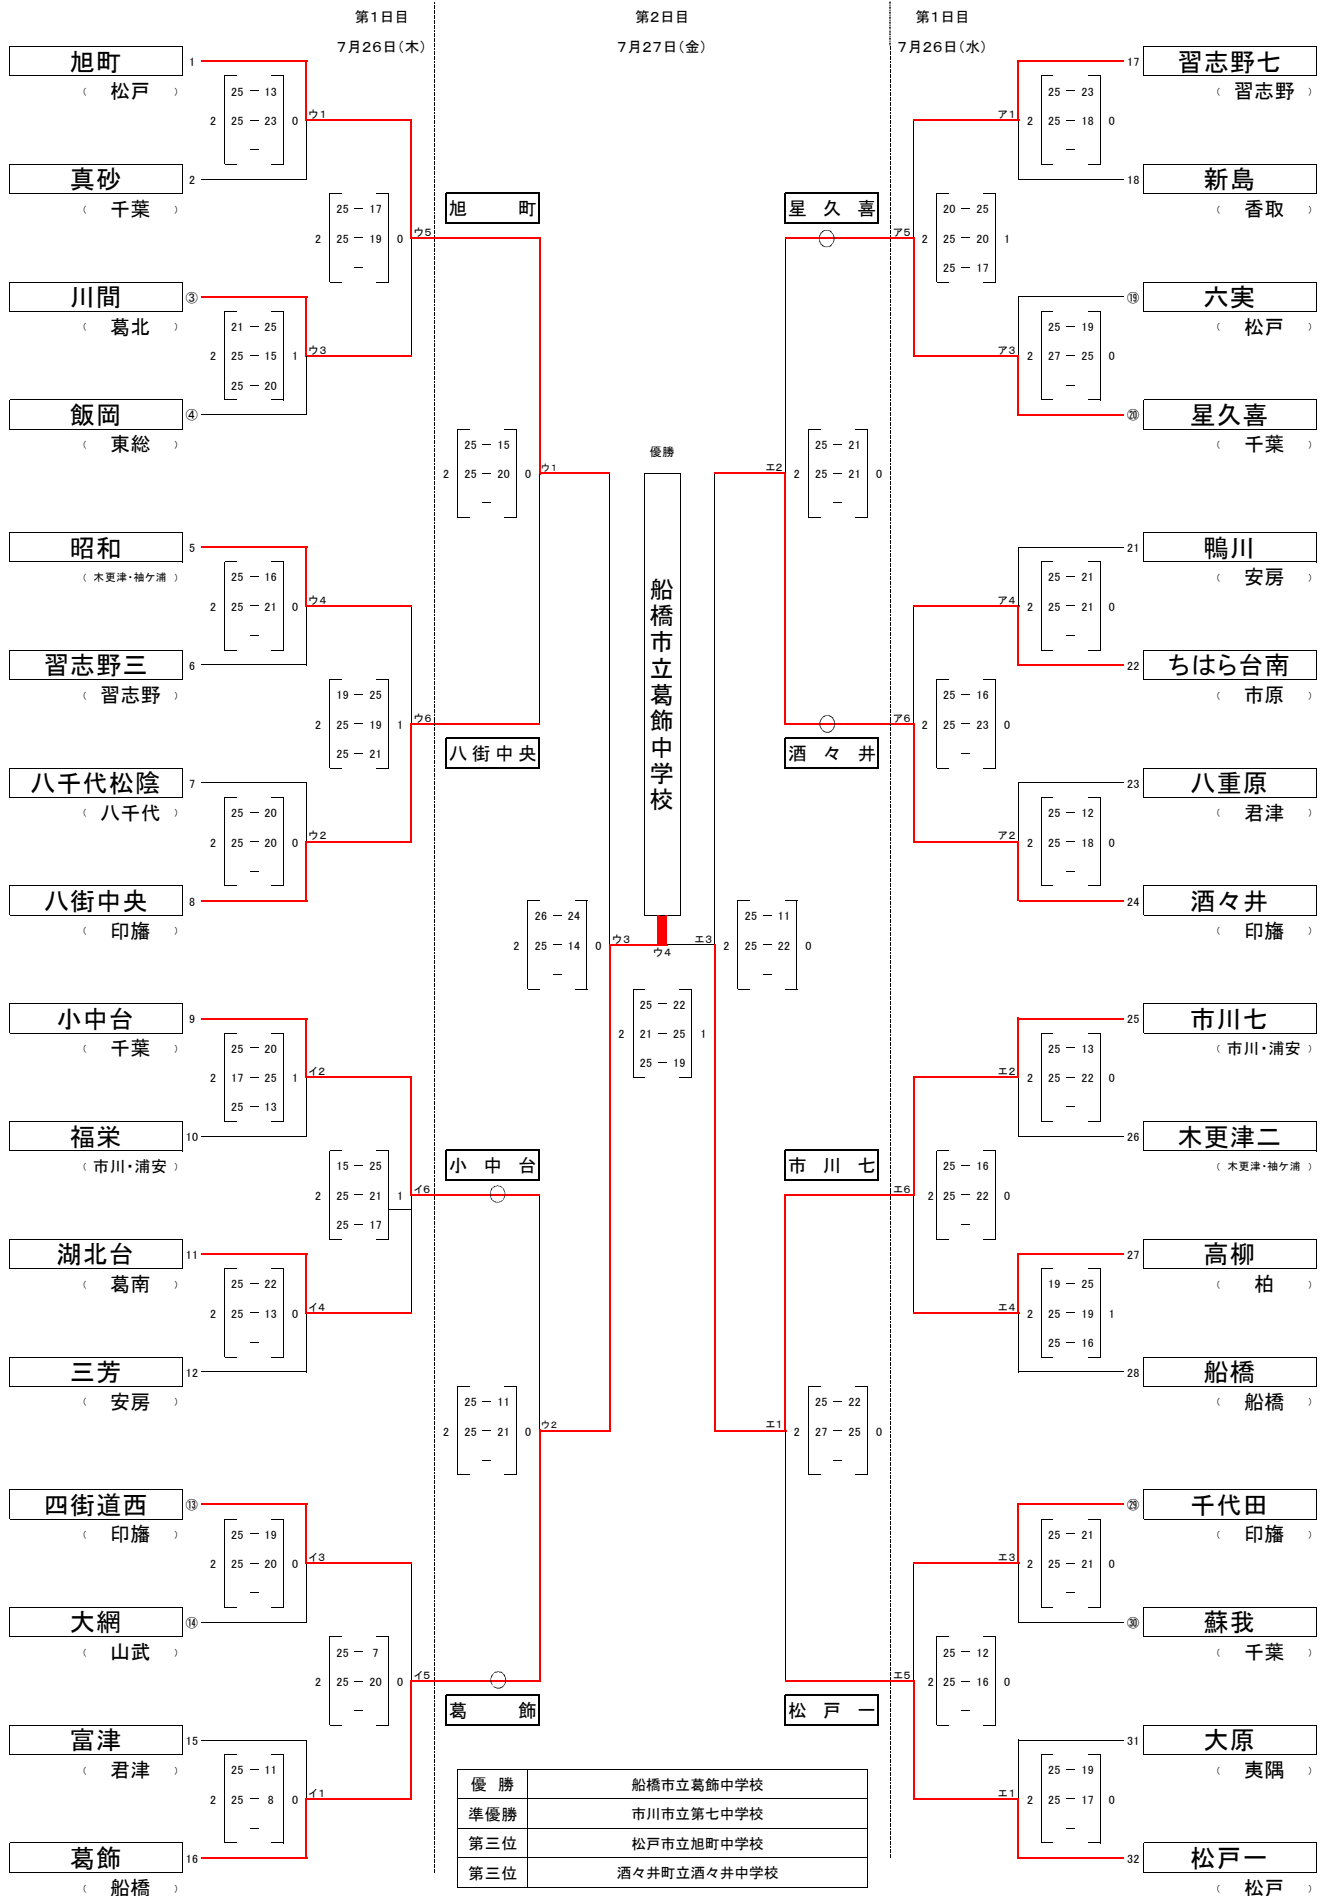

平成30年度 第72回 千葉県中学校総合体育大会 バレーボールの部 男子組み合わせ

試合設定時間 26日 ①10:00 ②11:00 ③12:00 ④13:00 ⑤14:00 ⑥15:00

試合球:ミカサ

27日 ①9:30 ②10:30 以降は前の試合が終了後設定する

会場:浦安市運動公園総合体育館(両日とも)

平成30年度 第72回 千葉県中学校総合体育大会 バレーボールの部 女子組み合わせ

試合設定時間 26日 ①9:30 ②10:30 ③11:30 ④12:30 ⑤13:30 ⑥14:30

試合球:モルテン

27日 ①9:30 ②10:30 以降は前の試合が終了後設定する

会場:船橋アリーナ(1日目)
浦安市運動公園総合体育館(2日目)