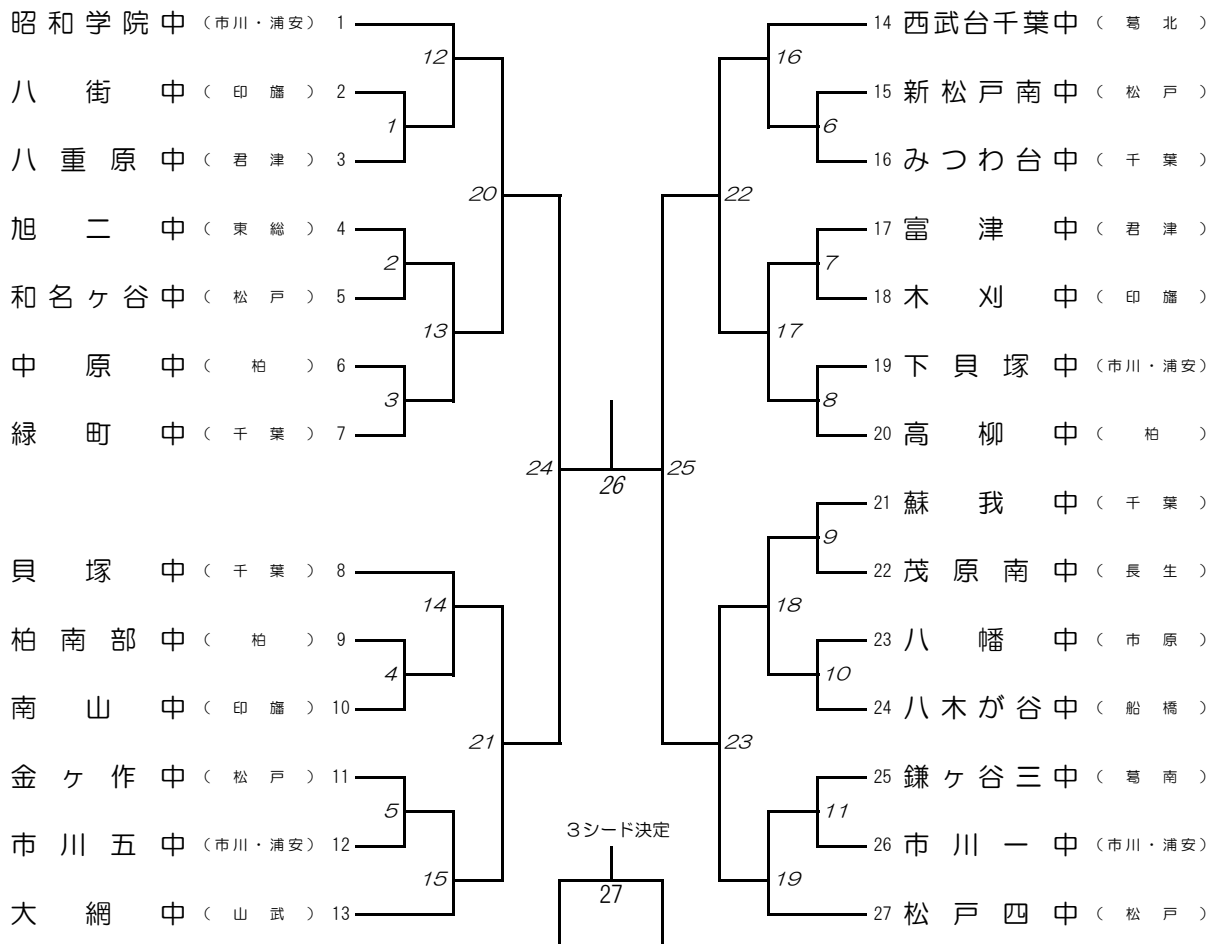

男子団体 (BT)

女子団体 (GT)

男子シングルス (BS)

女子シングルス (GS)

男子ダブルス (BD)

女子ダブルス (GD)