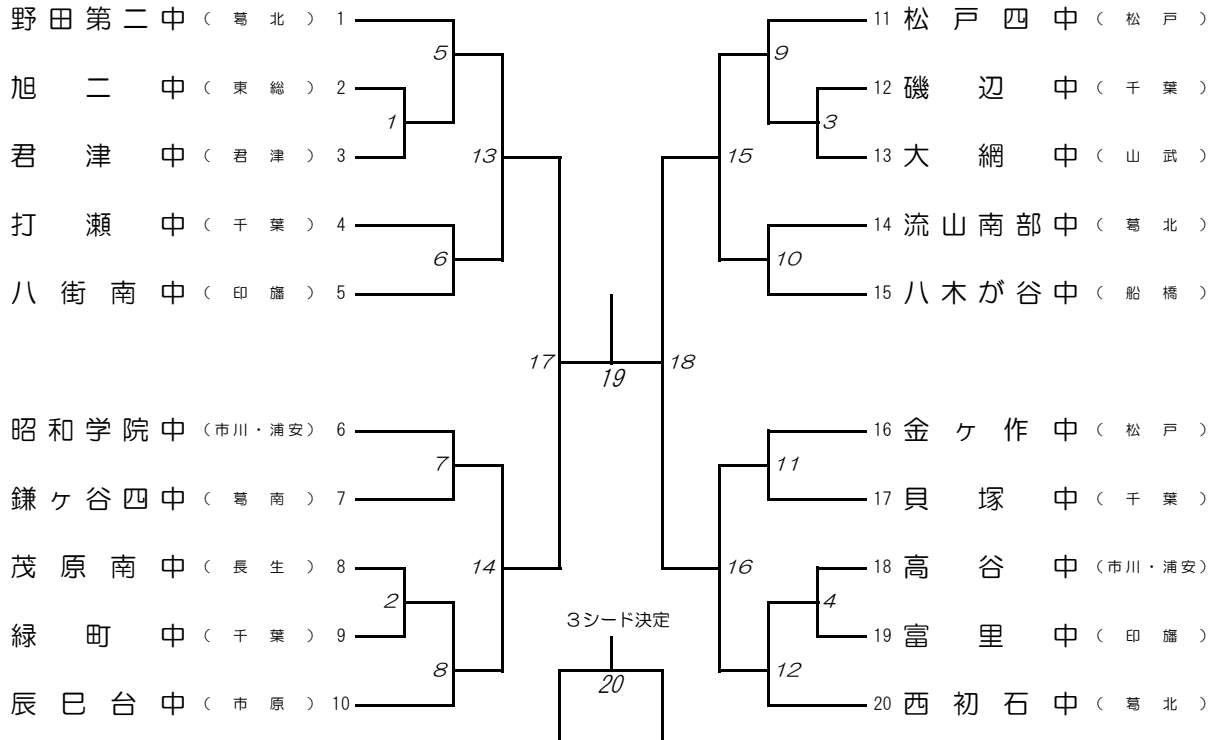

男子団体 (BT)

女子団体 (GT)

男子シングルス (BS)

女子シングルス (GS)

男子ダブルス (BD)

女子ダブルス (GD)