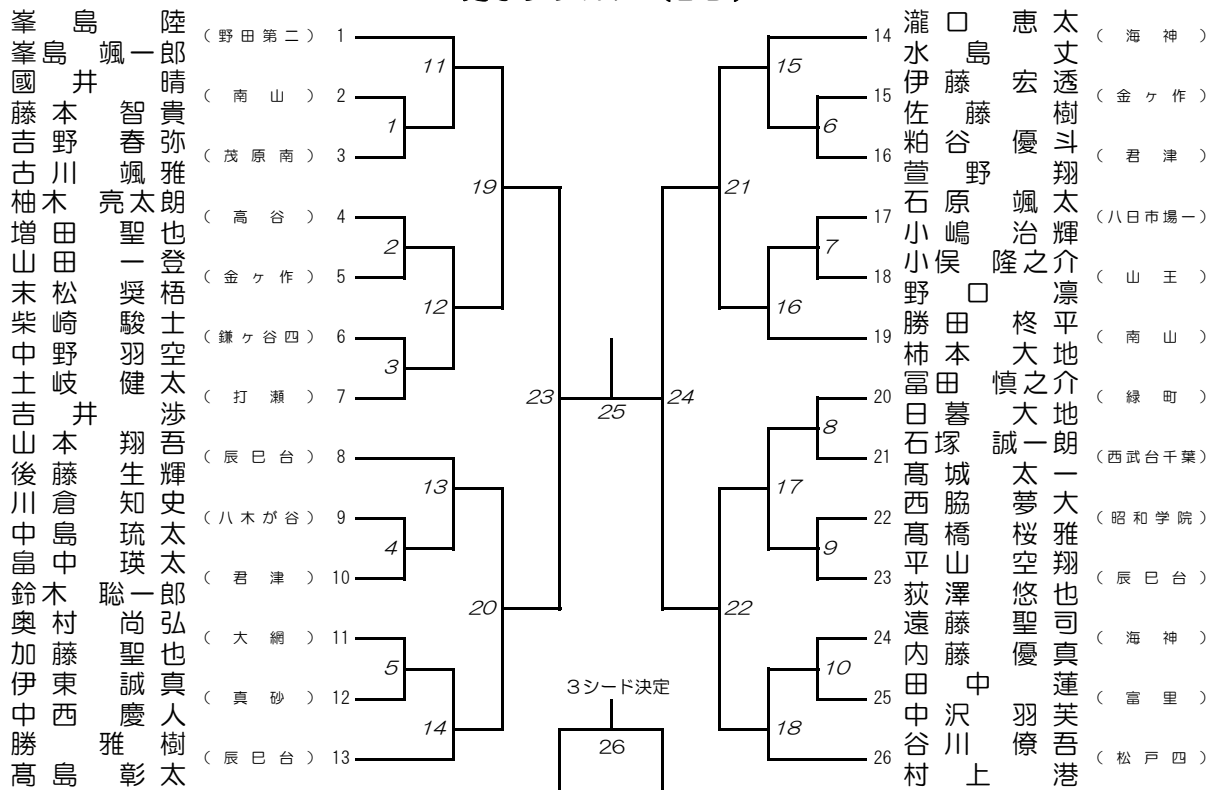

男子団体 (BT)

女子団体 (GT)

男子シングルス (BS)

女子シングルス (GS)

男子ダブルス (BD)

女子ダブルス (GD)