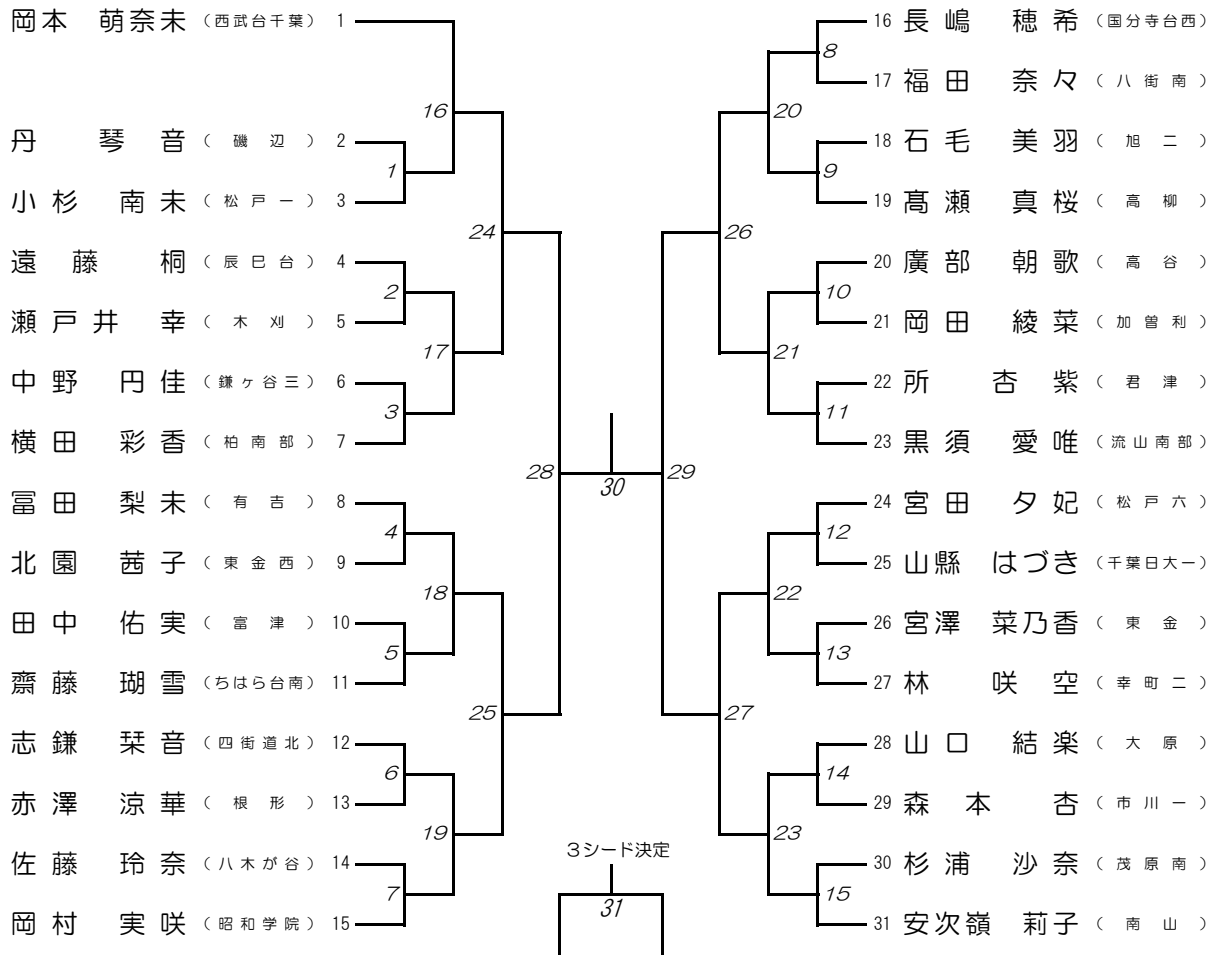

男子団体 (BT)

女子団体 (GT)

男子シングルス (BS)

女子シングルス (GS)

男子ダブルス (BD)

女子ダブルス (GD)