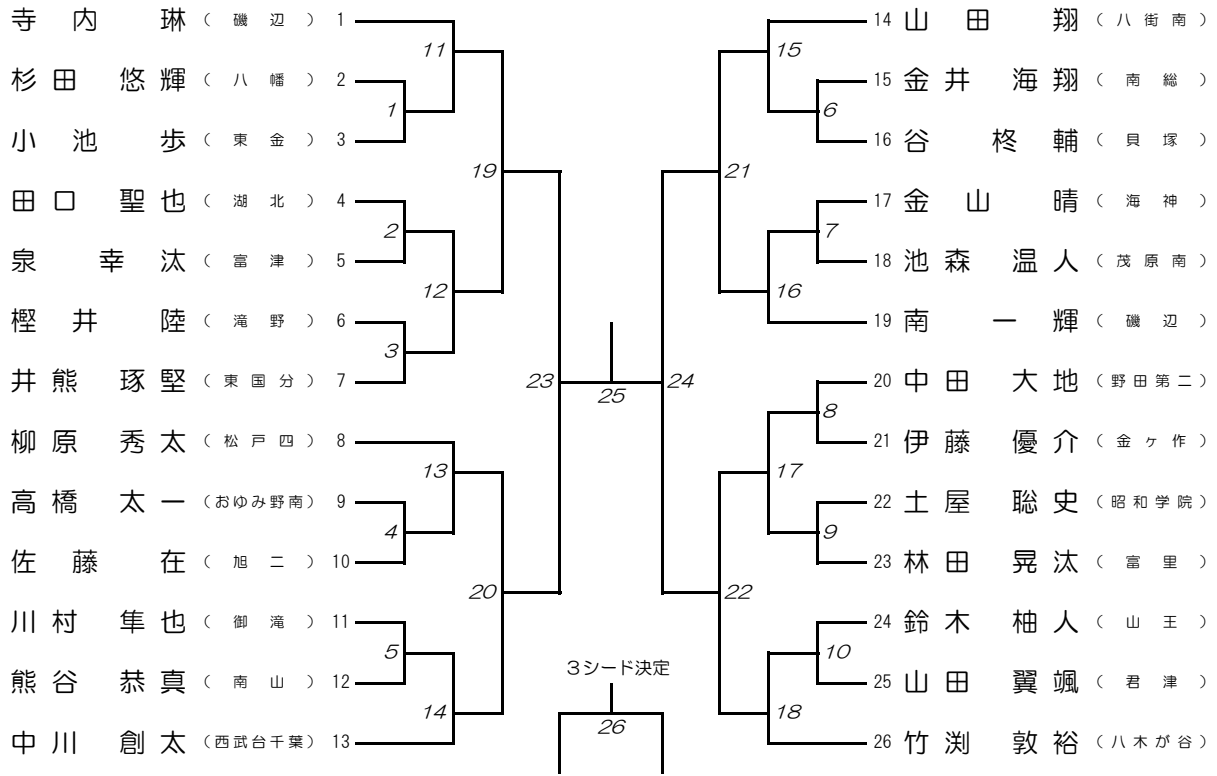

男子団体 (BT)

女子団体 (GT)

男子シングルス (BS)

女子シングルス (GS)

男子ダブルス (BD)

女子ダブルス (GD)