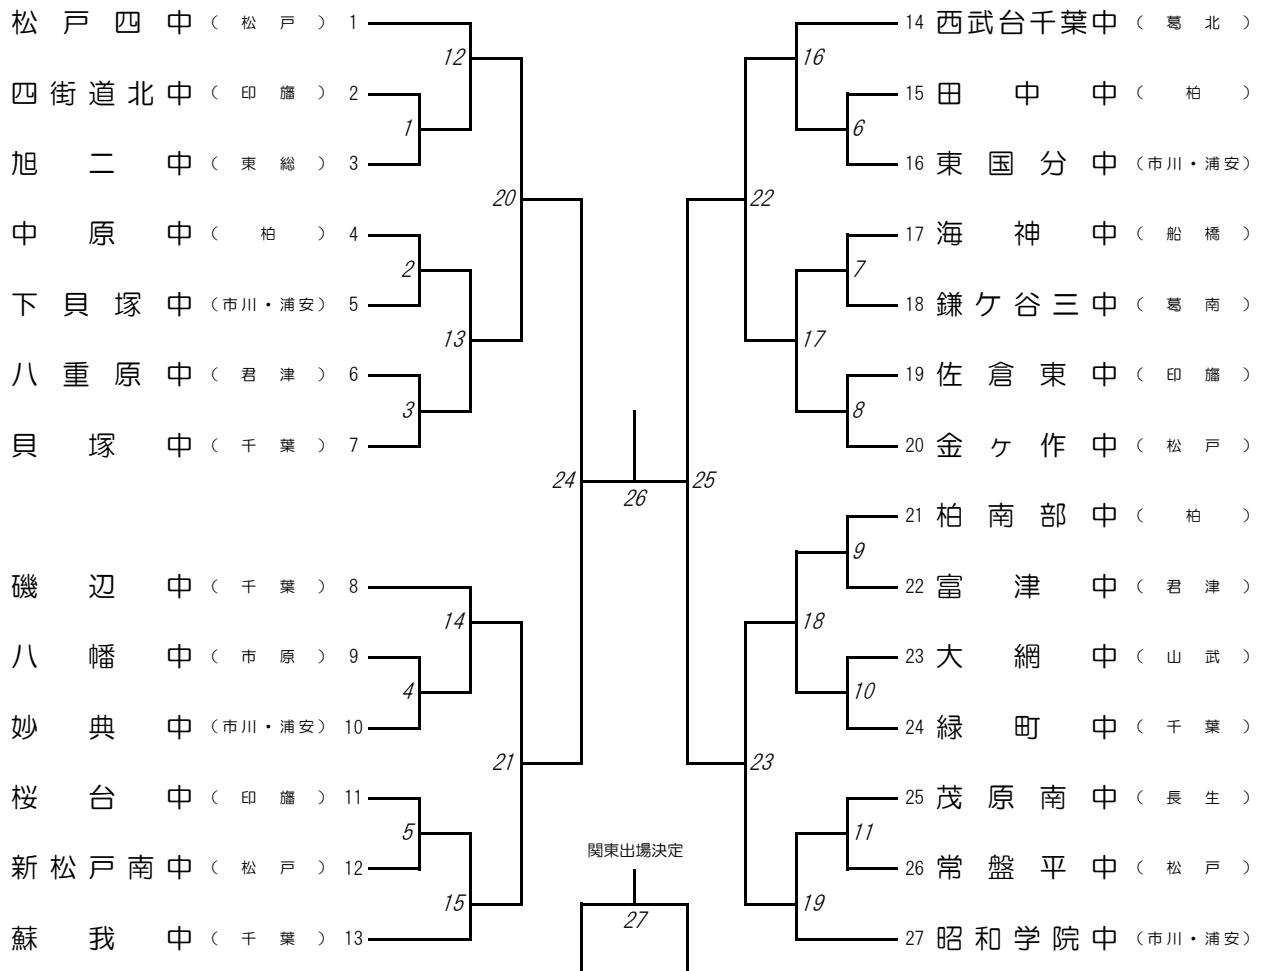

男子団体 (BT)

女子団体 (GT)

男子シングルス (BS)

女子シングルス (GS)

男子ダブルス (BD)

女子ダブルス (GD)