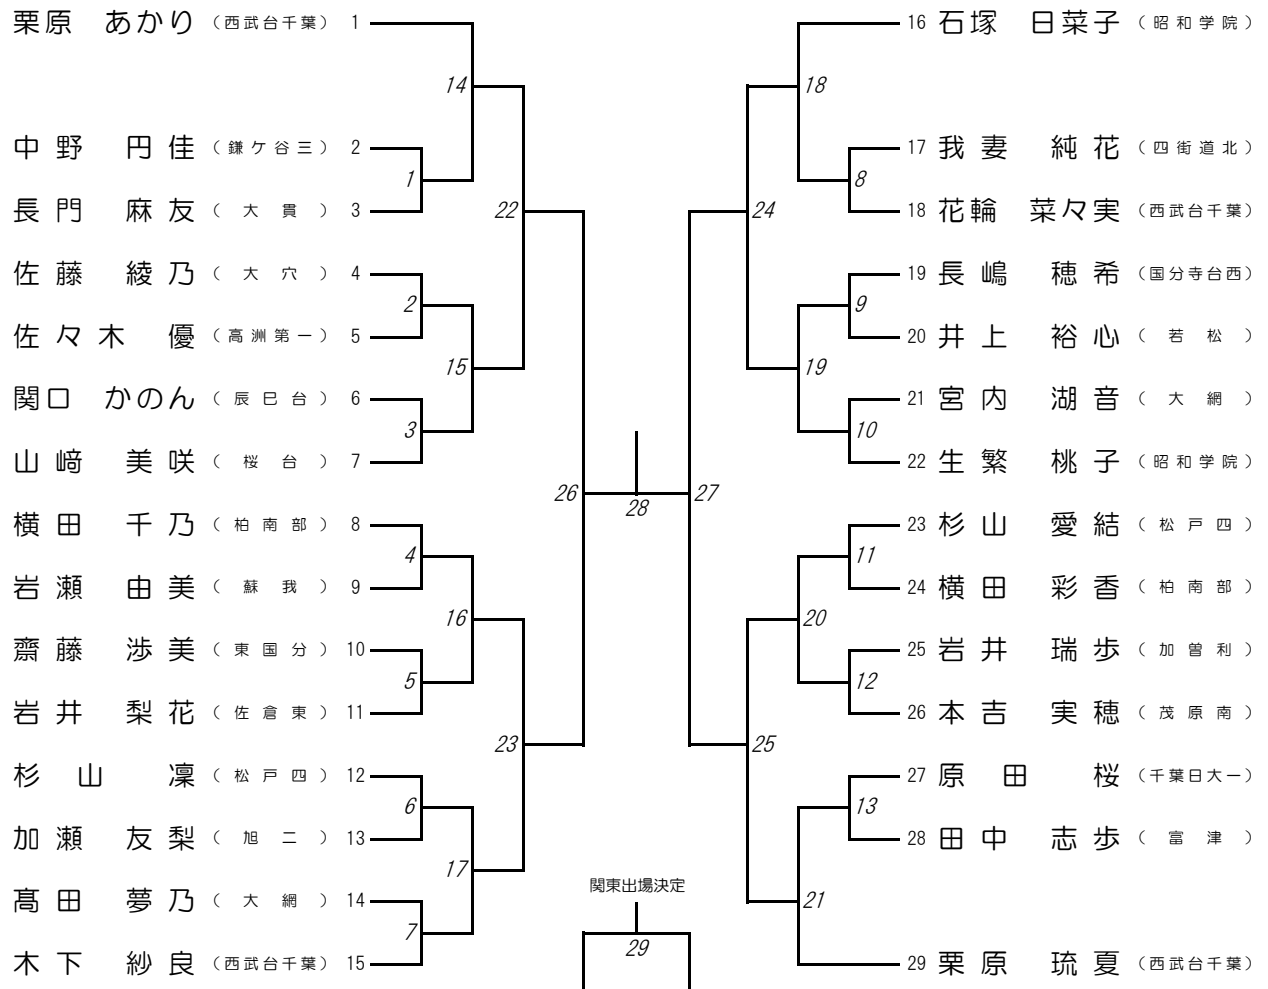

男子団体 (BT)

女子団体 (GT)

男子シングルス (BS)

女子シングルス (GS)

男子ダブルス (BD)

女子ダブルス (GD)