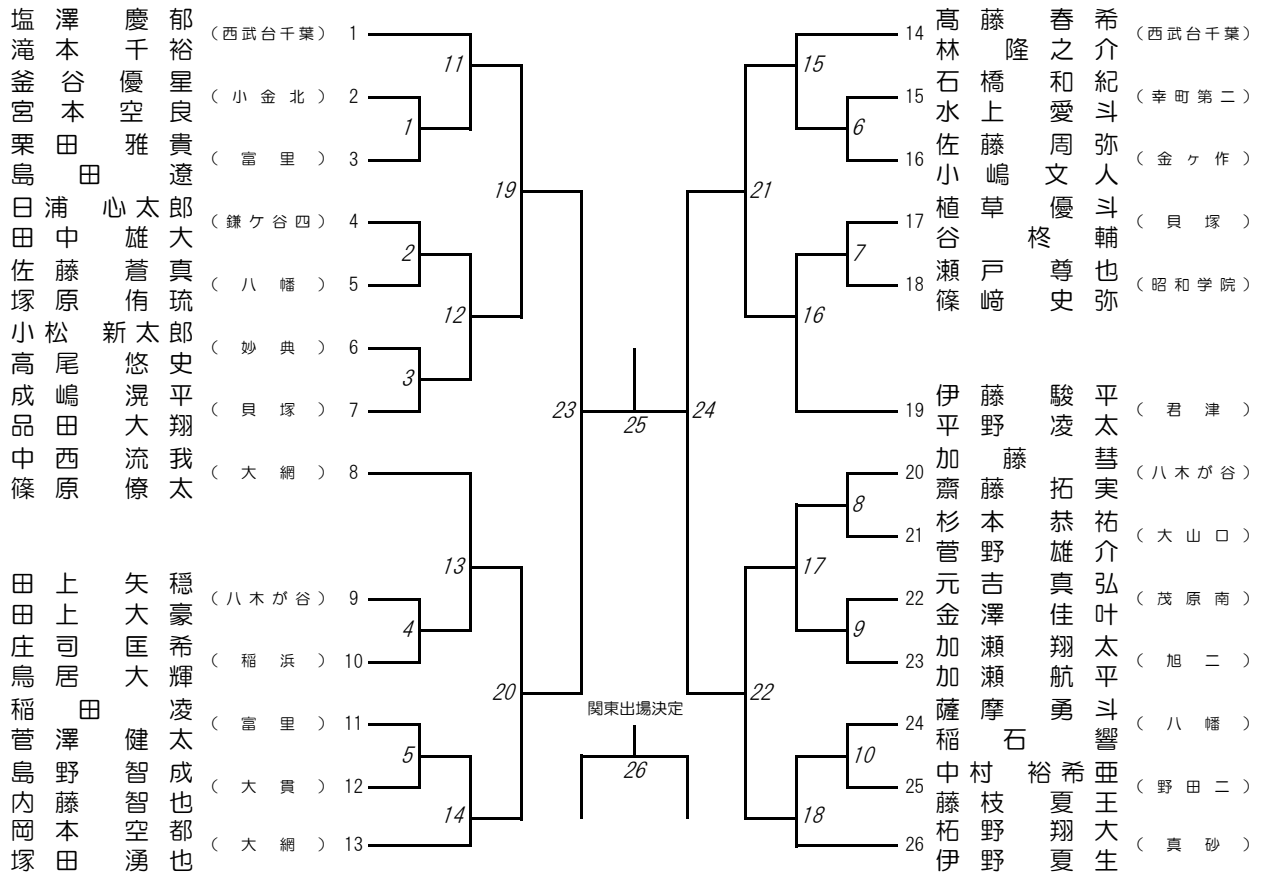

男子団体 (BT)

女子団体 (GT)

男子シングルス (BS)

女子シングルス (GS)

男子ダブルス (BD)

女子ダブルス (GD)