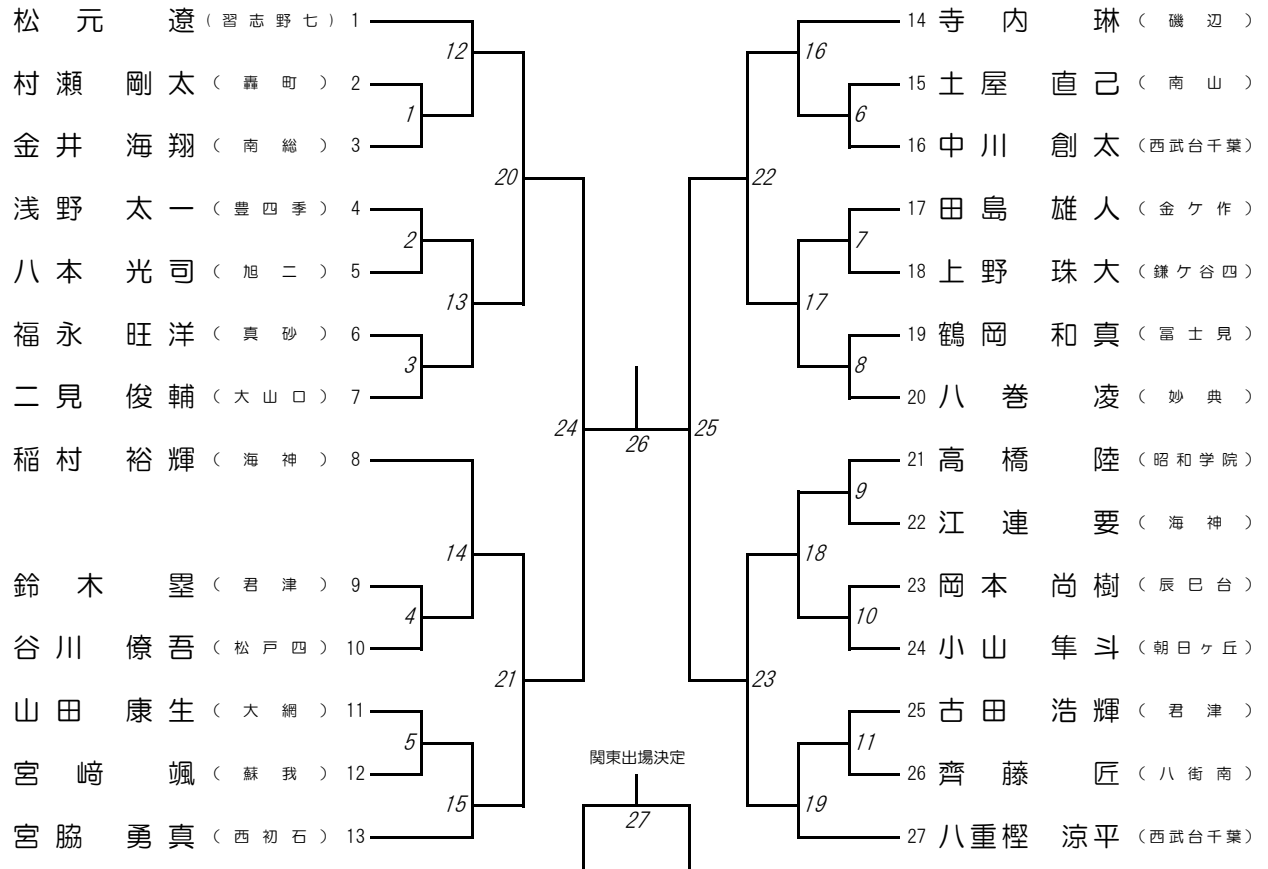

男子団体 (BT)

女子団体 (GT)

男子シングルス (BS)

女子シングルス (GS)

男子ダブルス (BD)

女子ダブルス (GD)