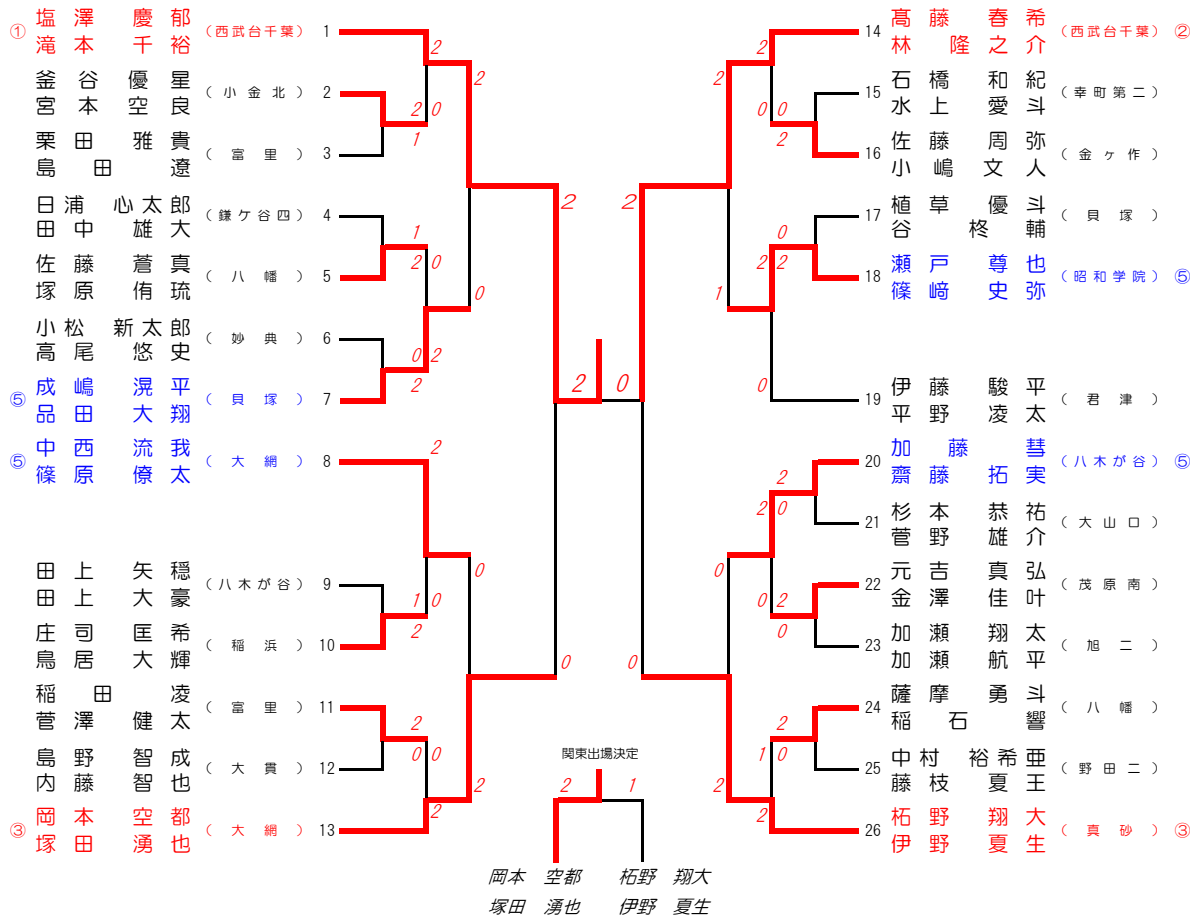

男子団体 (BT)

女子団体 (GT)

男子シングルス (BS)

女子シングルス (GS)

男子ダブルス (BD)

女子ダブルス (GD)