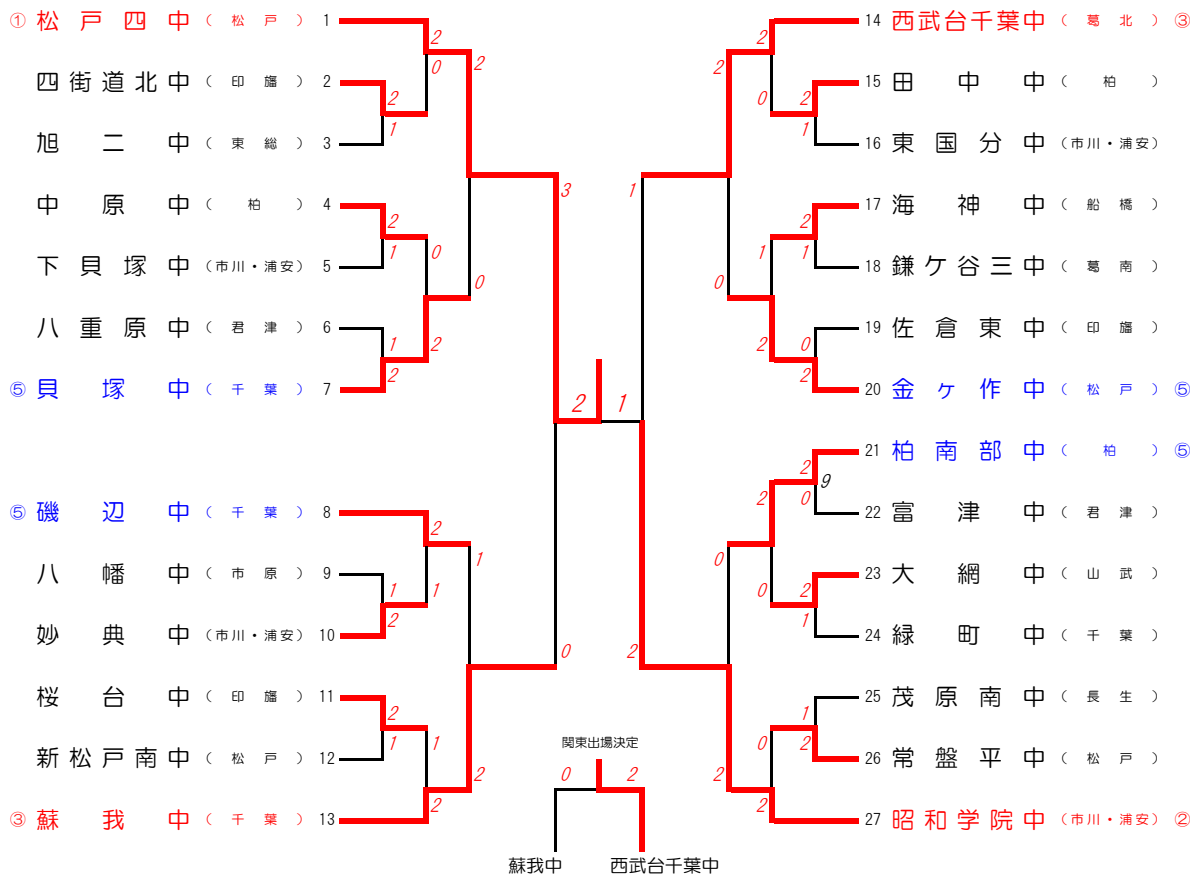

男子団体 (BT)

女子団体 (GT)

男子シングルス (BS)

女子シングルス (GS)

男子ダブルス (BD)

女子ダブルス (GD)