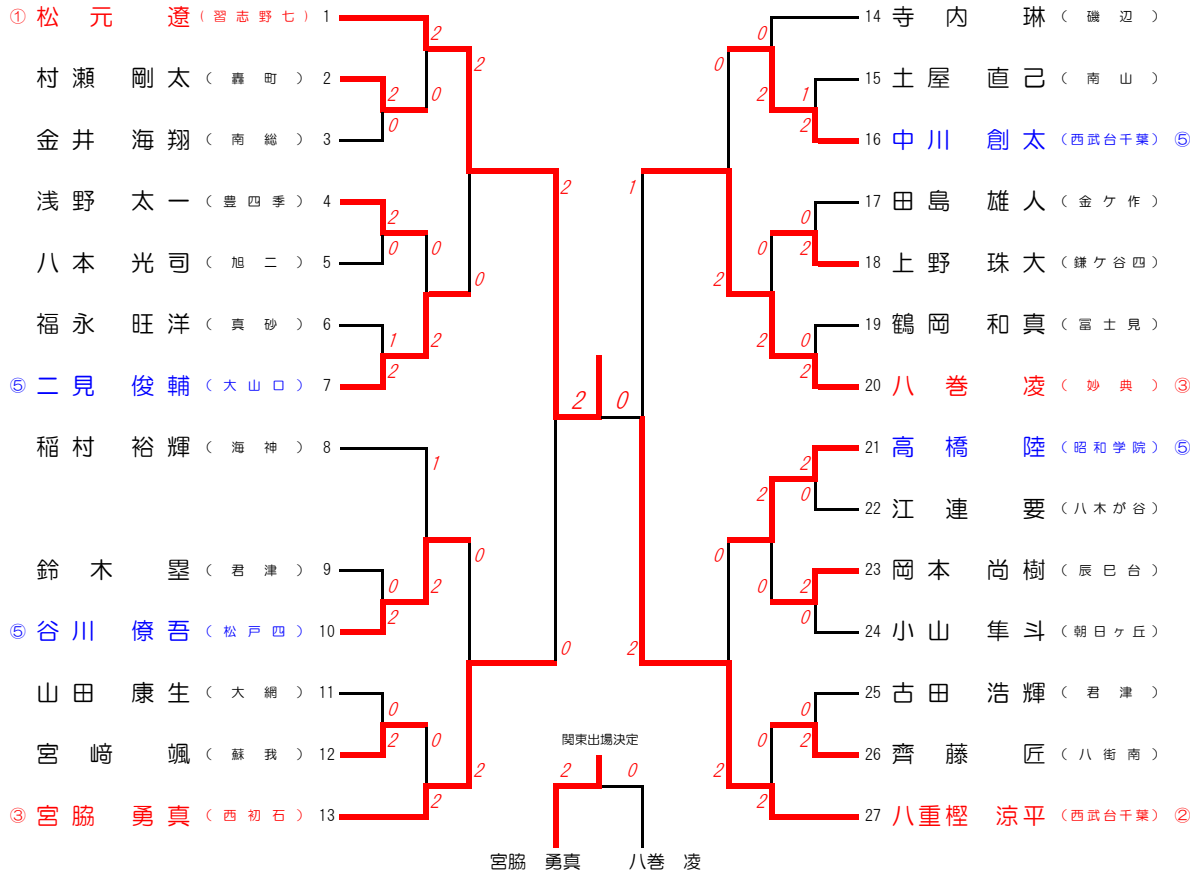

男子団体 (BT)

女子団体 (GT)

男子シングルス (BS)

女子シングルス (GS)

男子ダブルス (BD)

女子ダブルス (GD)