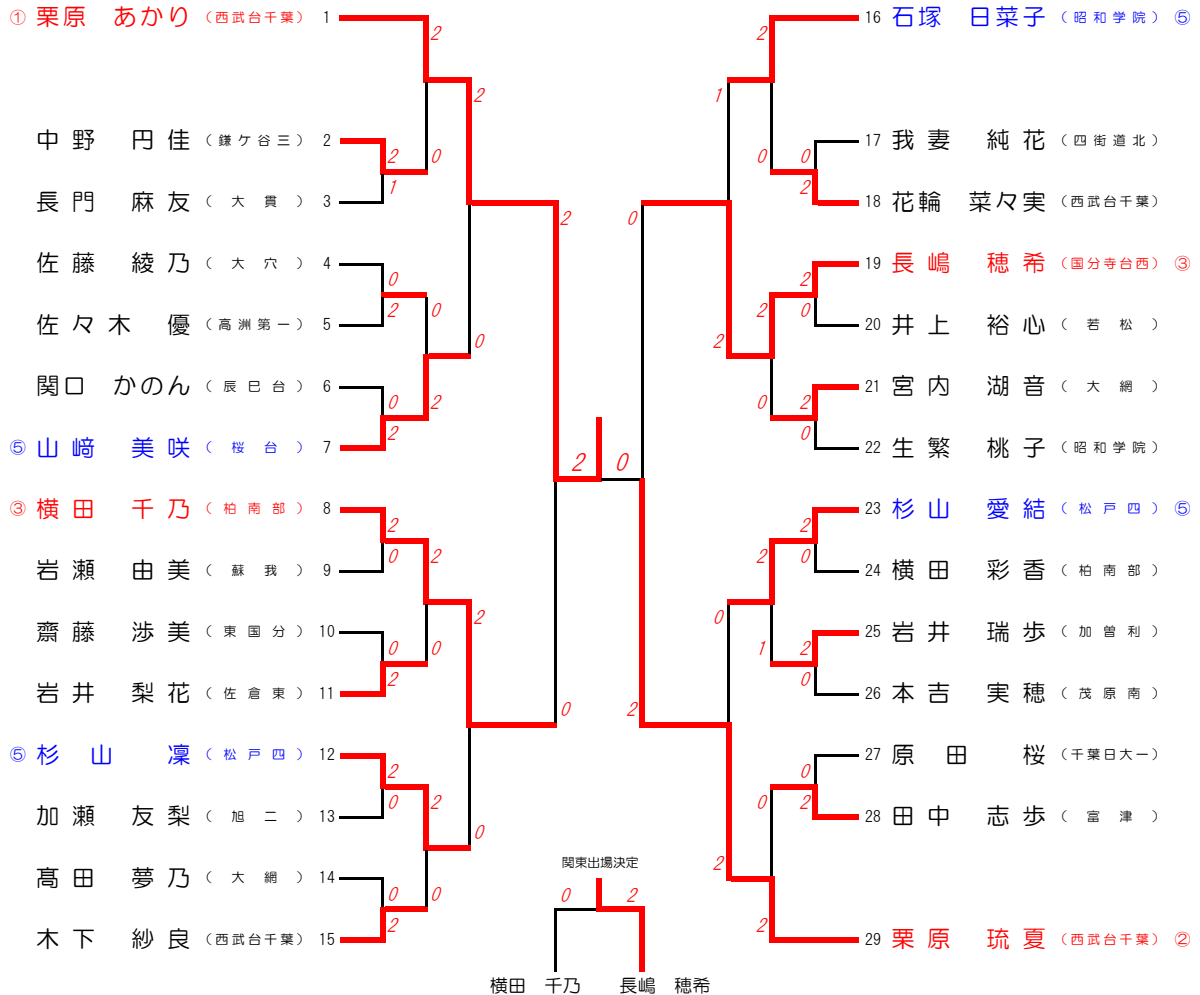

男子団体 (BT)

女子団体 (GT)

男子シングルス (BS)

女子シングルス (GS)

男子ダブルス (BD)

女子ダブルス (GD)