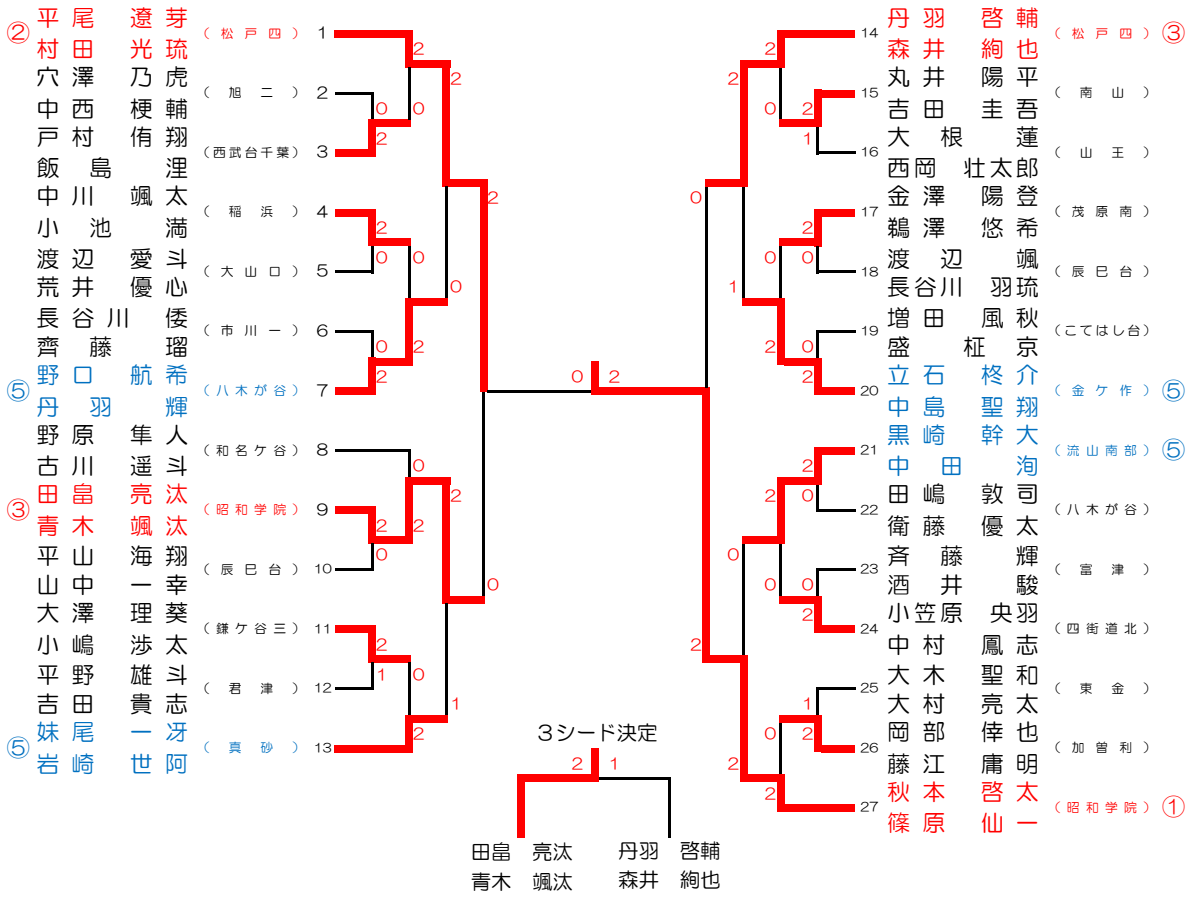

男子団体 (BT)

女子団体 (GT)

男子ダブルス (BD)

女子ダブルス (GD)