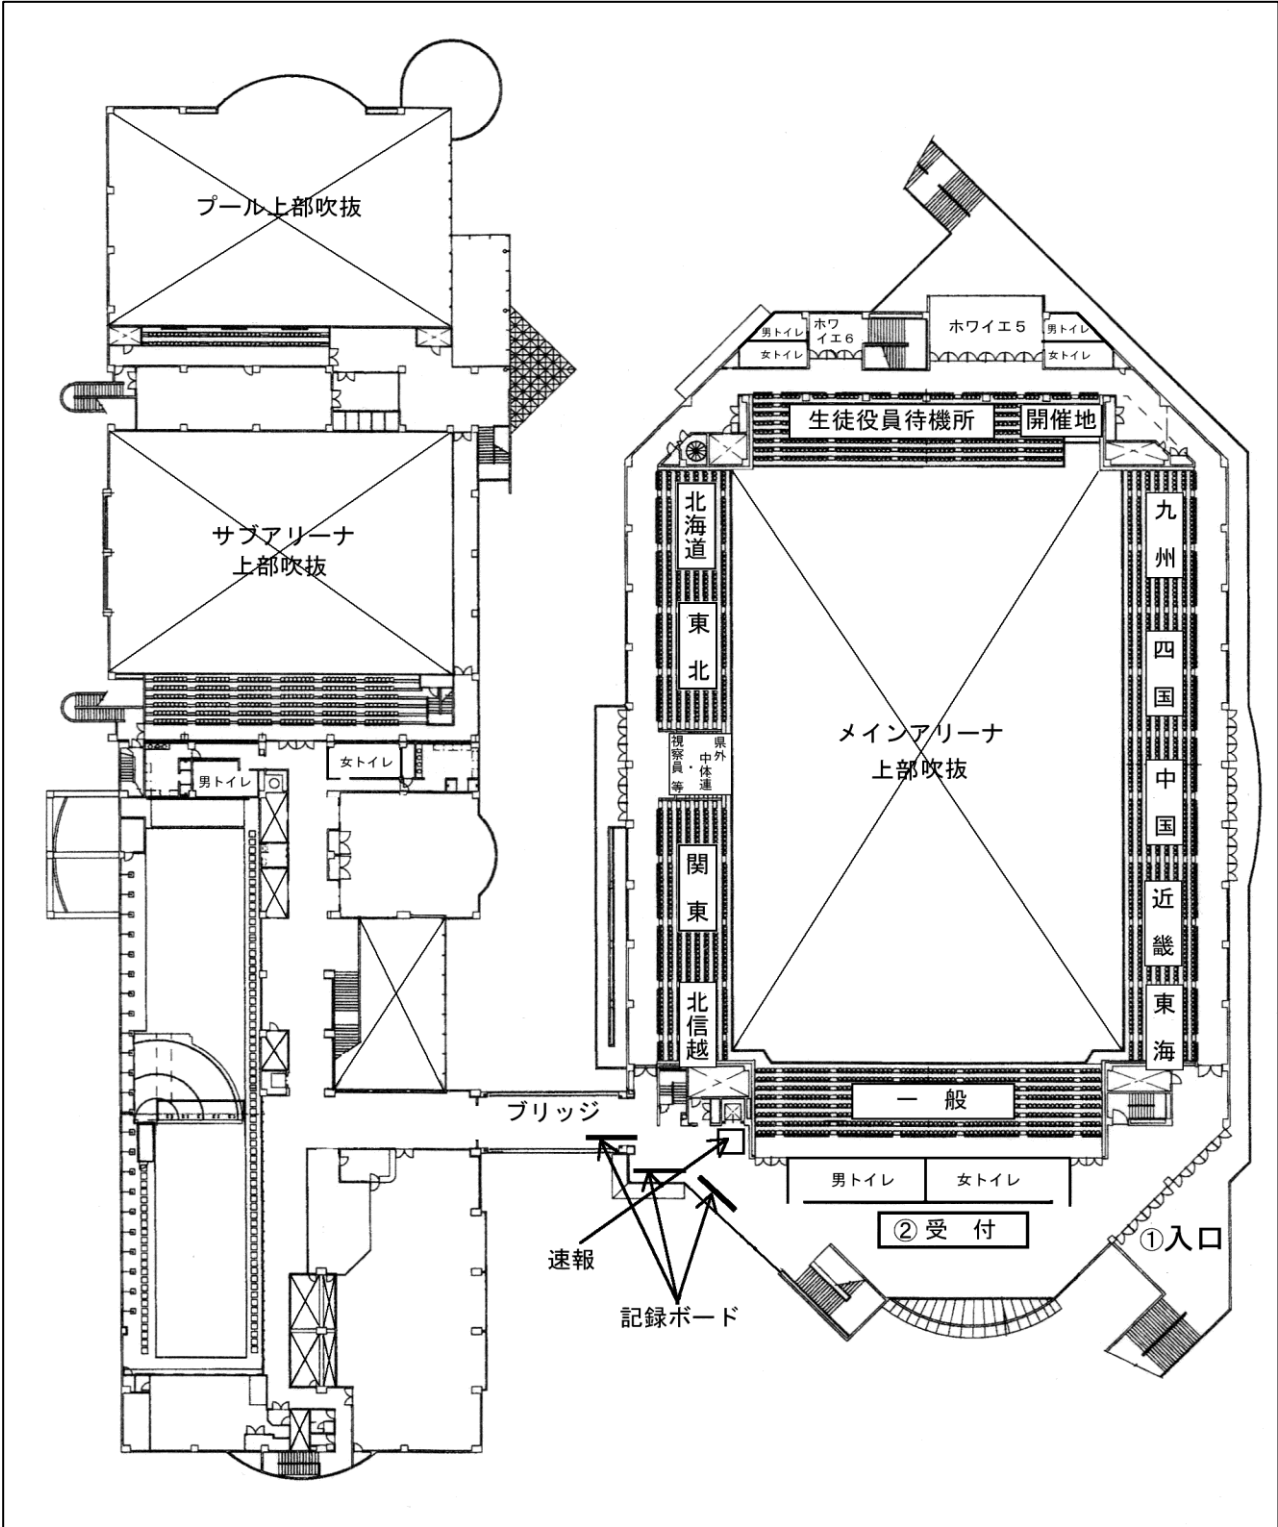

# 船橋市総合体育館(船橋アリーナ) 2階平面図

- ①入口(来賓・監督・選手・県外役員・視察員・報道関係・一般)
- ②受付(来賓・監督・選手・県外役員・視察員・報道関係)