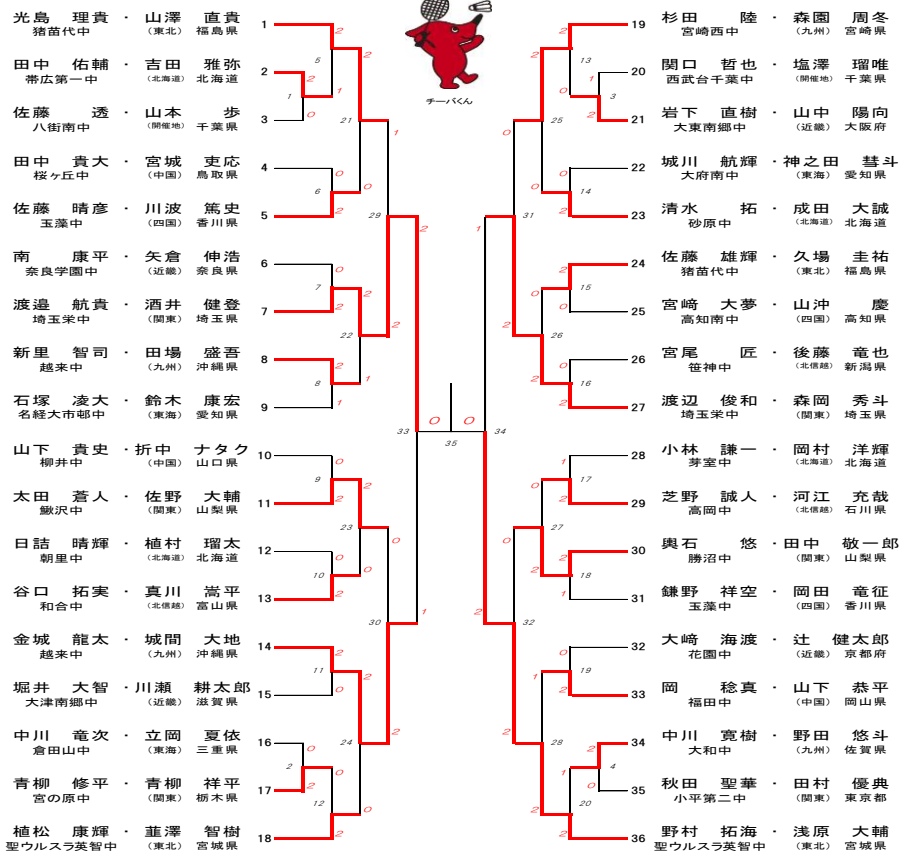

# 全国中学校バドミントン大会《大会速報》 in Funabashi No.32

千葉県プチ情報 <千葉県の歴史No.1 加曽利貝塚>

千葉市には全国で最も大きな加曽利貝塚があります。縄文時代、千葉県の多くは海に海に面したところでした。そのため、加曽利貝塚からは貝のほか、多くの食べ物が出土しています。

## 男子ダブルス(BD) 準決勝

33	渡邊 航貴・酒井 健登 埼玉栄中 埼玉県	2	21 - 18 17 - 21 21 - 10	1	金城 龍太・城間 大地 越来中 沖縄県
34	渡辺 俊和・森岡 秀斗 埼玉栄中 埼玉県	1	21 - 17 11 - 21 13 - 21	2	野村 拓海・浅原 大輔 聖ウルスラ英智中 宮城県

## 女子ダブルス(GD) 準決勝

33	志田 千陽・斉藤 ひかり 青森山田中 青森県	2	21 - 13 21 - 18 -	0	木曾 七海・井部 恵理香 淑徳巣鴨中 東京都
34	山森 真凜・杉田 静香 和合中 富山県	1	14 - 21 21 - 18 16 - 21	2	川島 美南・松本 莉奈 埼玉栄中 埼玉県