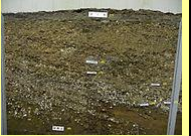

# 全国中学校バドミントン大会《大会速報》 in Funabashi No.32

千葉県プチ情報 <千葉県の歴史No.1 加曽利貝塚>

千葉市には全国で最も大きな加曽利貝塚があります。縄文時代、千葉県の多くは海に海に面したところでした。そのため、加曽利貝塚からは貝のほか、多くの食べ物が出土しています。